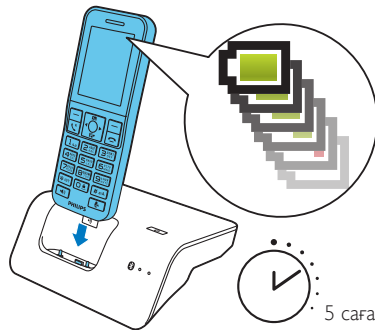

1 Жұмысты бастау

Негізгі станцияны қосу

Телефонның параметрлерін реттеу

- 1 түймесін Philips сөз белгісін көргенше басыңыз.
- 2 Елді және тілді орнатыңыз.
- 3 Күн мен уақытты орнатыңыз.

Телефонды зарядтау

> 84%

68% - 84%

52% - 68%

36% - 52%

20% - 36%

< 20%

Жыпылықтау: батарея заряды аз
Жылжу: зарядталып жатыр

2 Bluetooth