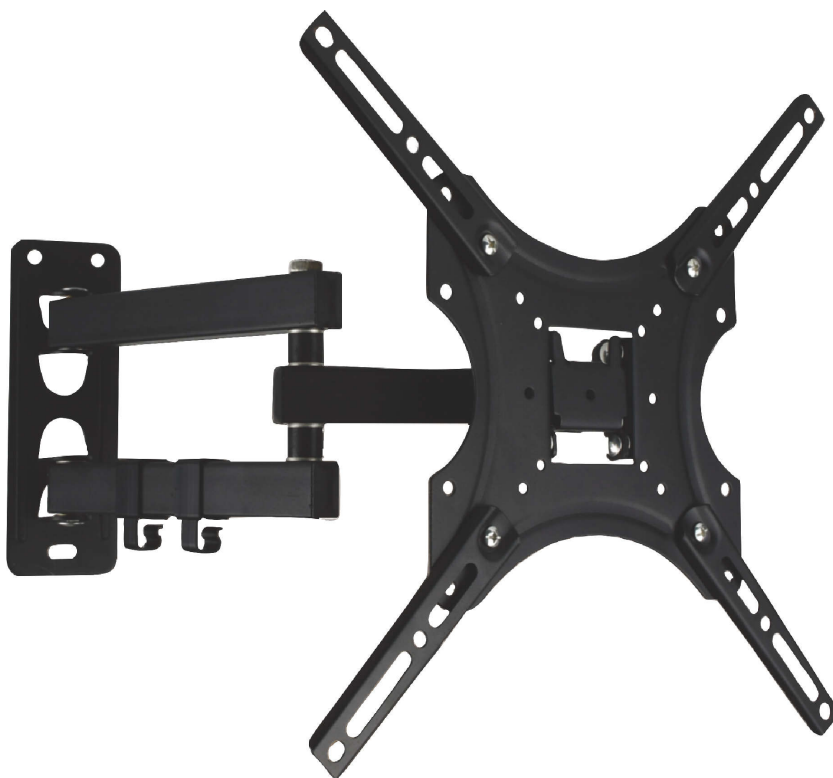

PHILIPS

Držiak na stenu na TV

Univerzálne

Plný rozsah pohybov

Kompatibilita
s LCD/LED/OLED/QLED

Kompatib. s TV s ploch. a zaobl.
obr.

SQM9232

Univerzálny klbový nástenný držiak

pre televízory s uhlopriečkou od 26" do 70"

Má konštrukciu kompatibilnú s televízormi väčšiny značiek, ktorá bola navrhnutá s dôrazom na bezpečnosť a jednoduché používanie. Táto súprava na jednoduchú montáž v troch krokoch obsahuje potrebné šablóny a vybavenie na rôzne typy stien. Držiak sa vyznačuje štíhlym, no pevným dizajnom s nosnosťou až do 35 kg (77 lb).

Jednoduchá inštalácia

- Vrátane materiálu na montáž
- Štandardný vzor montážnych otvorov VESA
- Montáž do formátu VESA 400x400
- Oprava vodorovnej polohy
- Systém správy káblov televízora ukrýva káble pre lepší vzhľad

Bezpečné upevnenie vášho televízora

- Podporuje hmotnosti do 35 kg (77 lb)
- Veľkosti obrazovky 26" – 70"

Maximalizuje pozorovacie uhly

- Otáčanie až o 180°
- Naklonenie 5° nahor a 10° nadol

Hlavné prvky

Otáčanie až o 180°