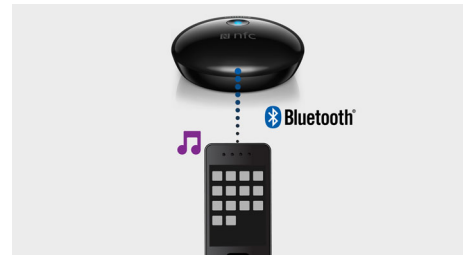

### Bluetooth® 連接

Bluetooth® Hi-Fi 適配器使用 Bluetooth® 連接您的智能手機或平板電腦。

### 可連結至智能手機或平板電腦

Bluetooth® Hi-Fi 適配器可與 Bluetooth® 手機或平板電腦搭配使用。只要開啟 Bluetooth®, 連接 Hi-Fi 適配器, 然後從在 Hi-Fi 上使用智能手機 / 平板電腦播放音樂即可。

AEA2500/05

### 串流音樂資料庫

我們都會在智能手機和平板電腦上儲存音樂。使用 Bluetooth® Hi-Fi 適配器, 您就可以從自己的音樂資料庫將所有音樂串留置 Hi-Fi 系統。

### 串流網上音樂應用程式

熱愛音樂的人士, 都會在自己的流動裝置上安裝自己最喜愛的音樂服務或網上廣播應用程式。現在您可以直接在 Hi-Fi 系統上播放使用這些服務或應用程式。