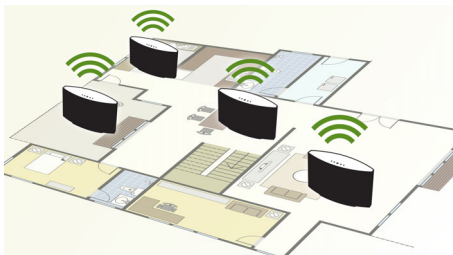

Monihuonekaiuttimet

Monihuonekaiuttimilla voit kuunnella musiikkia yhdessä tai useammassa huoneessa yhtä aikaa. Nauti siis musiikista kaikkialla kotonasi tai vain tietyissä huoneissa. Perheenjäsenille voi myös määrittää omia kaiuttimia, ja kun kaiuttimia hankitaan lisää, ne voidaan yhdistää järjestelmään helposti ja langattomasti.