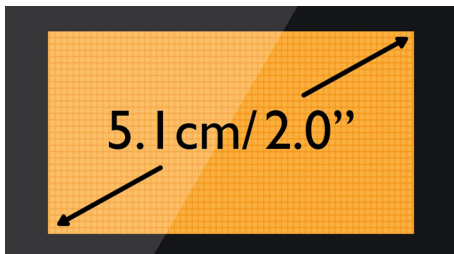

Produkt som utvecklats med miljön i åtanke

- 60 % mindre strålning när ECO-läget är aktiverat
- Låg strömförbrukning: < 0,6 W i vänteläge

PHILIPS

Funktioner

Telefonbok för 100 namn

Ha alltid telefonnumren till dina närmaste nära till hands: Spara upp till 100 namn i din telefonbok.

5,1 cm/2,0-tums punktmatristeckenfenster

Stort 5,1 cm/2,0-tums punktmatristeckenfenster

Akustisk ekoreducering

Inga mer irriterande ekon när du pratar i telefon. Med vår akustiska ekoreducering får du alltid en klar och störningsfri anslutning.