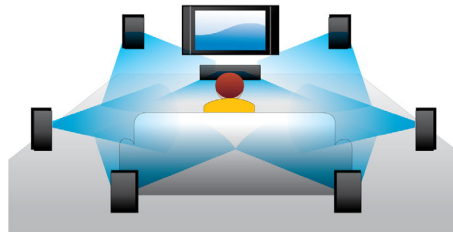

Dolby TrueHD

Dolby TrueHD leverer den fineste lyd kvalitet fra dine Blu-ray-diske. Den gengivne lyd er stort set umulig at skelne fra studieoptagelsen, så du kommer til at høre det, skaberne af værket ønskede, at du skulle høre. Dolby TrueHD fuldender din high definition-underholdningsoplevelse.

Dolby Digital DTS2.0

Dolby Digital DTS2.0 giver den ultimative filmoplevelse