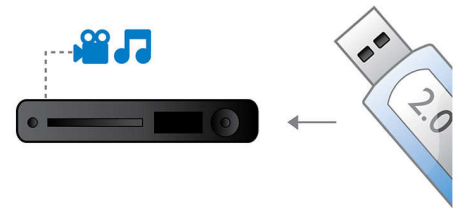

High-Speed-USB 2.0-Verbindung

Die universelle serielle Schnittstelle, kurz USB genannt, ist ein Standardprotokoll für den problemlosen Anschluss von PCs, Peripheriegeräten und Unterhaltungselektronik. High-Speed USB-Geräte haben eine Datenübertragungsrate von bis zu 480 Mbit/s, im Gegensatz zu den 12 Mbit/s des ursprünglichen USB-Standards. Mit der High-Speed USB 2.0-Verbindung müssen Sie lediglich Ihr USB-Gerät anschließen, den Film, den Musiktitel oder das Foto auswählen und die Wiedergabe starten.