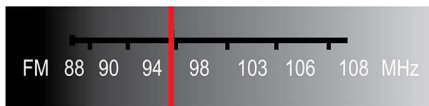

Integrierter UKW-Tuner

Integrierter UKW-Tuner