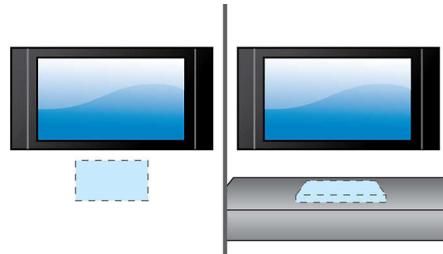

Flexible Positionierung

Flexible Positionierung an der Wand oder auf dem Tisch

HDMI 1080p

HDMI 1080p Upscaling liefert kristallklare Bilder. Filme in Standardauflösung können Sie jetzt in wirklichkeitsgetreuer High Definition-Auflösung genießen – mit besserem Detailkontrast und wirklichkeitsgetreueren Bildern. Progressive Scan (durch das "p" in "1080p" gekennzeichnet) eliminiert die auf Fernsehbildschirmen vorherrschende

Zeilenstruktur, wodurch ebenfalls makellos scharfe Bilder erzeugt werden. Außerdem können über HDMI unkomprimierte digitale HD-Videosignale und digitale Mehrkanal-Audiosignale direkt und digital übertragen werden. Weil keine Umwandlung auf Analogsignale mehr erforderlich ist, liefert HDMI perfekte Bild- und Tonqualität ohne jedes Rauschen.