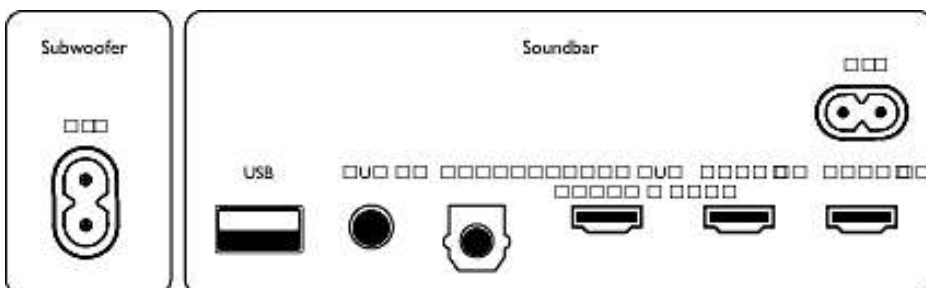

Carton externe

- Longueur: 105.5 cm
- Nombre de produits emballés: 2
- Largeur: 57 cm
- Poids brut: 20 kg
- Hauteur: 18 cm
- GTIN: 1 48 95229 10995 4
- Poids net: 14.4 kg
- Poids à vide: 5.6 kg

Pratique

- Télécommande
- Mode nuit: Non

Compatibilité

- Commande par application sur smartphone/tablette

Alimentation

- Alimentation de l'unité principale: 100-240 V CA, 50/60 Hz
- Alimentation du caisson de basse: 100-240 V CA, 50/60 Hz
- Consommation en veille du caisson de basse: $\leq 0,5 \text{ W}$
- Consommation en veille de l'unité principale: $\leq 0,5 \text{ W}$
- Veille automatique

Dimensions du produit emballé

- Hauteur: 15 cm
- Type d'emballage: Boîte
- Type d'installation en rayon: Disposition
- Largeur: 103 cm
- Profondeur: 42.5 cm
- Nombre de produits inclus: 1
- EAN: 48 95229 10995 7
- Poids brut: 9.3 kg
- Poids net: 7.2 kg
- Poids à vide: 2.1 kg

Accessoires

- Accessoires fournis: Télécommande, 1 pile CR2025, Cordon d'alimentation, Support de fixation murale, Guide de démarrage rapide, Livret de garantie internationale

Design

- Couleur: Gris foncé
- Fixation murale possible

Dimensions

- Unité principale (l x H x P): 900 x 57 x 110 millimètre
- Poids de l'unité principale: 2,4 kg
- Caisson de basses (l x H x P): 122 x 403 x 300 millimètre
- Poids du caisson de basses: 4,8 kg

Vidéo

- Transfert 3D
- Vidéo - améliorations: Transfert de vidéo 4K, Dolby Vision, HDR10, HDR10+, HLG

Date de publication
2024-04-13

Version: 7.1.1

EAN: 48 95229 10995 7

© 2024 Koninklijke Philips N.V.
Tous droits réservés.

Les caractéristiques sont sujettes à modification sans préavis. Les marques commerciales sont la propriété de Koninklijke Philips N.V. ou de leurs détenteurs respectifs.

www.philips.com