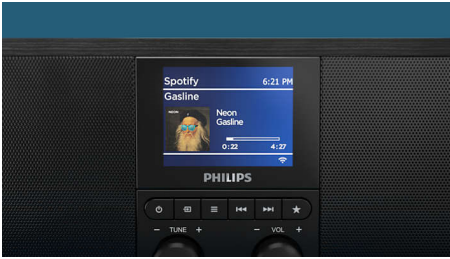

Rádio na Internet DAB+ repleto de funcionalidades

- Bluetooth. Transmita música, podcasts e muito mais.
- Rádio na Internet. Milhares de estações na ponta dos seus dedos
- Rádio DAB+/FM. Sintonização digital com até 20 predefinições.
- Base para carregamento Qi sem fios. Porta USB
- Spotify Connect. Utilize um dispositivo móvel como telecomando do Spotify

PHILIPS

Destaques

Rádio na Internet

Este rádio na Internet é o seu passaporte para milhares de estações globais a transmitir todos os tipos de programas. O sintonizador de rádio digital oferece receção cristalina e pode definir até 20 pré-sintonias para as suas estações favoritas na Internet, DAB+ ou FM.

Transmissão fácil. Audição épica

Transmissão a partir do Spotify? Este rádio na Internet por Bluetooth inclui Spotify Connect. Utilize o seu telemóvel como telecomando enquanto o rádio transmite o sinal de melhor qualidade do Spotify — diretamente a partir dos servidores do Spotify. Também pode transmitir a partir de outros serviços de música através do seu dispositivo móvel.

Aparência elegante

A caixa em madeira preto mate envolve um grande visor a cores brilhante e uma grelha de altifalante em metal preto. O visor apresenta capas de álbuns e informações das músicas do Spotify Connect, além de logótipos de estações quando utilizar rádio na Internet ou DAB.