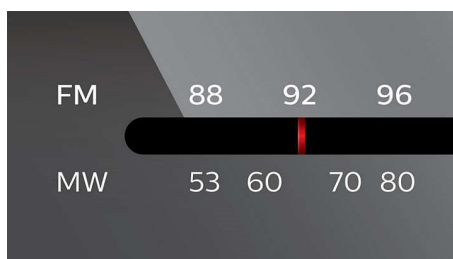

Tuner FM/MW

Tuner stéréo FM/MW (AM)

Lecture CD aléatoire/répétition

La fonction de lecture aléatoire/répétition vous évite d'écouter invariablement vos morceaux préférés dans le même ordre. Après avoir chargé vos chansons préférées sur le baladeur, tout ce qu'il vous reste à faire est de sélectionner l'un des modes suivants : « Shuffle » (Lecture aléatoire) ou « Repeat » (Répétition) afin que les pistes soient lues dans des modes différents. Redécouvrez votre musique à chaque écoute grâce à votre baladeur.