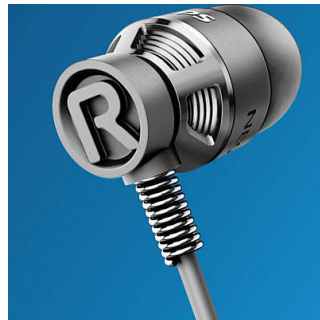

Vstavaný mikrofón

Vstavaný mikrofón umožňuje jednoduché prepínanie medzi počúvaním hudby a prijímaním hovorov, takže môžete byť vždy bez problémov v spojení a nezmeškať nič dôležité.

Výber z 3 párov náušnikov

Náušníky sa dodávajú v 3 veľkostiach – malé, stredné a veľké – pre prispôbené a dokonalé nasadenie.

Tvarované telo slúchadla do ucha

Tvarované telo slúchadla do ucha pre dlhé hodiny pohodlného nosenia.

Zosilnený kábel

Zosilnený kábel s priemerom 2,5 mm a robustné puzdro slúchadiel, ideálne pre milovníkov mohutného beatu

Uvoľňovač napätia kábla z pružinovej ocele

Uvoľňovač napätia kábla z pružinovej ocele a pogumovaná zadná časť puzdra poskytujú dodatočnú ochranu, aby slúchadlá odolali aj tomu najnáročnejšiemu používaniu.