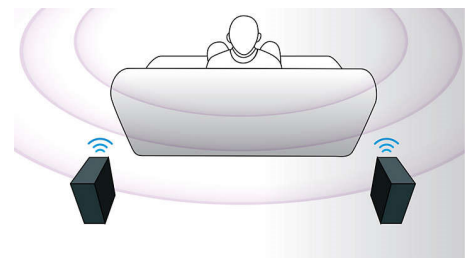

Wi-Fi intégré

Grâce au Wi-Fi intégré, il vous suffit de connecter votre Home Cinéma à votre réseau domestique pour bénéficier d'un large choix de services en ligne. Découvrez d'excellents sites Web offrant des films, des photos, de l'information et d'autres contenus en ligne adaptés à votre écran de télévision.

Diffusion sans fil grâce au Bluetooth®

Diffusion de votre musique sans fil en Bluetooth®

Dolby TrueHD et DTS-HD

Les technologies Dolby TrueHD et DTS-HD Master Audio Essential restituent le son de haute qualité des disques Blu-ray. Le son est en tout point identique à la maquette studio : vous entendez donc ce que les créateurs souhaitaient vous faire entendre. Les technologies Dolby TrueHD et DTS-HD Master Audio Essential améliorent ainsi votre expérience de la haute définition.

Enceintes arrière sans fil en option

Les enceintes arrière sans fil vous assurent une parfaite mobilité. Ne générant pas d'interférences, elles offrent la pureté du son Surround et vous libèrent des connexions câblées.