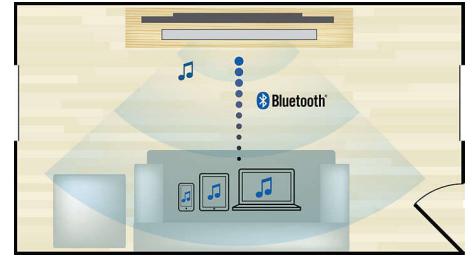

ray permet de restituer un son Surround non compressé pour que votre expérience sonore soit incroyablement réaliste.

2 HDMI

Profitez d'une image 3D phénoménale et d'un son limpide diffusé par 5 ou 7 enceintes, en connectant simplement les 2 sorties HDMI de notre lecteur à la prise de votre récepteur AV classique.

Écoutez et chargez votre iPod ou votre iPhone

Écoutez votre musique préférée tout en chargeant votre iPod/iPhone ! Connectez simplement votre iPod/iPhone avec son câble USB au port USB du système Home Cinéma. Il recharge votre iPod/iPhone pendant la lecture afin de vous laisser profiter de votre musique sans vous soucier de l'état de la batterie de votre appareil Apple.

Wi-Fi intégré

Grâce au Wi-Fi intégré, il vous suffit de connecter votre Home Cinéma à votre réseau domestique pour bénéficier d'un large choix de services en ligne. Découvrez d'excellents sites Web offrant des films, des photos, de l'information et d'autres contenus en ligne adaptés à votre écran de télévision.

Diffusion sans fil grâce au Bluetooth®

Diffusion de votre musique sans fil en Bluetooth®

Dolby TrueHD et DTS-HD

Les technologies Dolby TrueHD et DTS-HD Master Audio Essential restituent le son de haute qualité des disques Blu-ray. Le son est en tout point identique à la maquette studio : vous entendez donc ce que les créateurs souhaitaient vous faire entendre. Les technologies Dolby TrueHD et DTS-HD Master Audio Essential améliorent ainsi votre expérience de la haute définition.