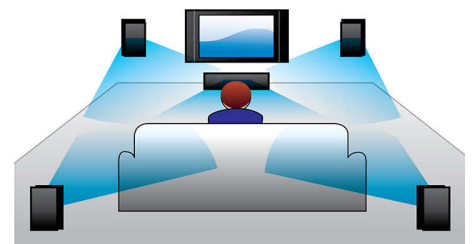

Dolby TrueHD et DTS-HD

Les technologies Dolby TrueHD et DTS-HD Master Audio Essential restituent le son de haute qualité des disques Blu-ray. Le son est en tout point identique à la maquette studio : vous entendez donc ce que les créateurs souhaitaient vous faire entendre. Les technologies Dolby TrueHD et DTS-HD Master Audio Essential améliorent ainsi votre expérience de la haute définition.