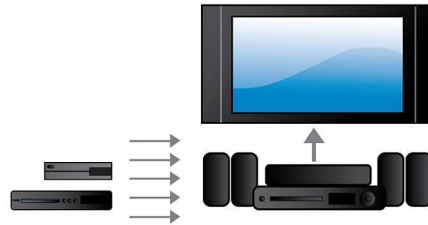

- Full HD Blu-ray 3D pour une expérience 3D totalement immersive
- Wi-Fi intégré pour profiter de vos périphériques connectés sans fil
- 2 connexions HDMI, pour une excellente qualité d'image et de son
- Écoutez et chargez votre iPod/iPhone via le port USB
- Diffusion de votre musique sans fil en Bluetooth®

ray permet de restituer un son Surround non compressé pour que votre expérience sonore soit incroyablement réaliste.

2 HDMI

Profitez d'une image 3D phénoménale et d'un son limpide diffusé par 5 ou 7 enceintes, en connectant simplement les 2 sorties HDMI de notre lecteur à la prise de votre récepteur AV classique.