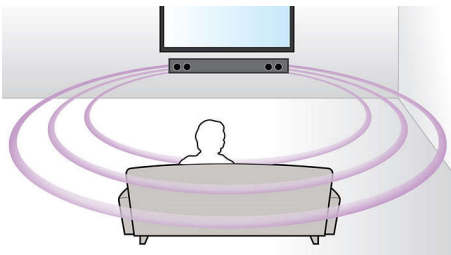

Virtual Surround Sound

Virtual Surround Sound tvrtke Philips stvara bogat i prožimajući surround zvuk iz sustava s manje od pet zvučnika. Vrlo napredni prostorni algoritmi vjerno reproduciraju značajke zvuka koji je prisutan u idealnom 5.1-kanalnom okruženju. Svaki vrlo kvalitetni stereo izvor pretvara se u realističan, višekanalni surround zvuk. Nema potrebe za kupnjom dodatnih

zvučnika, kabela ili postolja za zvučnike kako biste mogli uživati u zvuku koji ispunjava prostoriju.