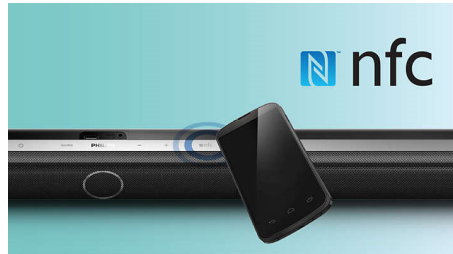

Jednim dodirom uz NFC

Jednostavno uparite Bluetooth® uređaje pomoću tehnologije NFC (Near Field Communications) za povezivanje jednim dodirom. Jednostavno pristonite pametni telefon ili tablet s podrškom za NFC uz NFC područje na zvučnom sustavu kako biste ga uključili, pokrenite Bluetooth® uparivanje i započnete usmjeravanje glazbe.

Jedan HDMI ulaz

Uživajte u nevjerojatnoj 3D reprodukciji i kristalno čistom 5.1-kanalnom ili 7.1-kanalnom zvuku jednostavnim povezivanjem s audio HDMI izlazom na reproduktoru s priključnicom AV prijemnika koji ne podržava 3D.