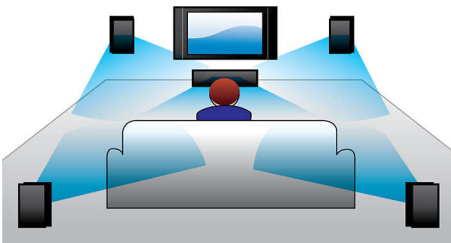

Dizajnirano za jednostavnost

- Mala visina omogućava savršeno smještanje ispred televizora
- Ploča osjetljiva na dodir za intuitivnu reprodukciju i regulaciju glasnoće
- Pomoćna aplikacija tvrtke Philips za jednostavno postavljanje mreže

PHILIPS

Soundbar, zvučnik

3.1-kanalni bežični niskotonac Google Cast i Spotify Connect, Bluetooth i NFC, 1 HDMI ulaz i HDMI izlaz ARC

Istaknute značajke

Zvučnik za središnji kanal

Zvučnik za središnji kanal posebno je namijenjen frekvencijama za govor u sredini zaslona. Time se poboljšavaju pozicioniranje i jasnoća glasa pa je doživljaj gledanja filmova prožimajući.

Dolby Digital i Pro Logic II

Ugrađeni Dolby Digital dekodер uklanja potrebu za vanjskim dekodерom obradom svih šest kanala audio informacija kako bi pružio doživljaj surround zvuka i zapanjujuće prirodan osjećaj ambijenta i dinamičke stvarnosti. Dolby Pro Logic II pruža pet kanala za obradu surround zvuka iz bilo kojeg stereo izvora.

Virtual Surround Sound

Virtual Surround Sound tvrtke Philips stvara bogat i prožimajući surround zvuk iz sustava s manje od pet zvučnika. Vrlo napredni prostorni algoritmi vjerno reproduciraju značajke zvuka koji je prisutan u idealnom 5.1-kanalnom okruženju. Svaki vrlo kvalitetni stereo izvor pretvara se u realističan, višekanalni surround zvuk. Nema potrebe za kupnjom dodatnih