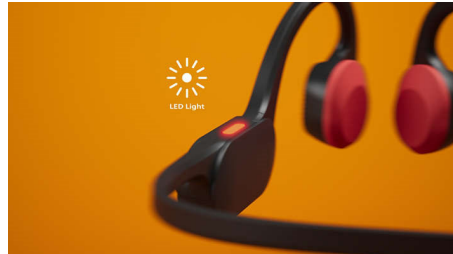

LED-veiligheidslampjes

Ren in het donker. Wandel over een bergpad in de schemering. Of fiets door het bos. Door de geïntegreerde LED's in de nekband blijft u zichtbaar in donkere omgevingen. U kunt de LED's bedienen via de Philips Headphones-app of via de geïntegreerde aan/uitknop.