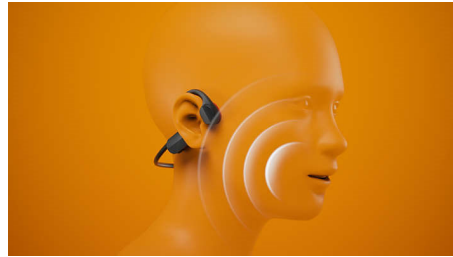

### Open-ear pasvorm met bone conduction

Rennen, springen, fietsen! Deze open-ear koptelefoon met bone conduction valt niet af wanneer u in beweging komt. De nekband wikkelt zich om de achterkant van uw hoofd en loopt over de bovenkant van uw oren om ze comfortabel op hun plaats te houden: ze bewegen niet, zelfs wanneer u er helemaal voor gaat. Bovendien zijn ze zo licht dat u ze nauwelijks voelt.

### Bone conduction

Bone conduction-technologie brengt geluid over via de botten van uw schedel, wat betekent dat u geen oordopjes in uw oor hoeft te doen of een koptelefoon hoeft te dragen die uw oor bedekt. In plaats daarvan wordt het geluid rechtstreeks van uw jukbeenderen naar het binnenoer geleid en komt uw muziek op magische wijze in uw hoofd terecht!

### Heldere gesprekken onderweg

Wanneer u in gesprek bent, vangen beamforming microfoons het geluid van uw stem op, terwijl een AI-algoritme achtergrondgeluid verwijdert. De persoon met wie u spreekt hoort u en niet het verkeer of de gesprekken van mensen naast u!