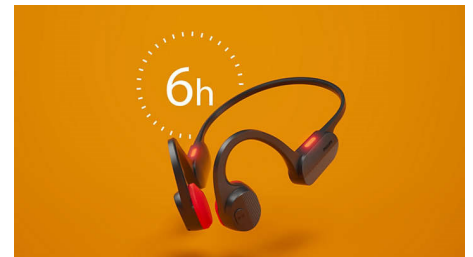

6 uur afspeeltijd

Start uw work out of sporttraining en ga door! Met 6 uur afspeeltijd bij één keer opladen is deze open-ear koptelefoon met bone conduction geschikt voor meerdere work-outs. Volledig opladen duurt slechts 2 uur. Voor een snelle extra boost geeft slechts 15 minuten opladen u een extra uur afspeeltijd.

'Philips Headphones' App

Met de Philips Headphones-app bedient u de LED-lampjes in de nekband en regelt u uw muziek tijdens sporten.

Inclusief draaghoes

Inclusief draaghoes

15 minuten opladen

Laad 15 minuten op voor 1 uur extra