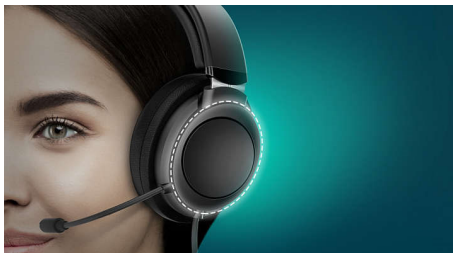

Philips 4000 Series
多媒体游戏耳机

40 毫米驱动器 / 封闭式后盖

耳罩式
柔软耳垫
小巧多向折叠设计

TAGH401BK

再度提升的身临其境游戏体验

借助 Dirac 3D 专业环绕声技术、轻盈设计、可调节头带、凉爽 PU 和记忆泡沫耳垫、40 毫米精确均衡的扬声器，为用户带来身临其境的游戏体验。

激情澎湃的身临其境游戏体验

- 游戏音量控制和麦克风静音开关
- 封闭式后盖设计提供出色的隔音效果
- Dirac HD 和 3D 音效切换，增强音乐的沉浸感
- 直观的 USB 插头连接

重量更轻。舒适度更出众。

- 可调节头带，长时间佩戴舒适
- 舒适的耳垫，长时间佩戴更舒适
- 耳罩由凉爽材料制成，舒适度更出众
- 轻便的耳罩式设计，长时间佩戴也倍感舒适

PHILIPS

产品亮点

沉浸式环绕声

专业且备受推崇的 Dirac HD/3D 音效技术可提供精确的空间定位、自然通透的音乐体验, 显著提升音质。

轻松操控

线控式遥控器可通过“单键”调整扬声器音量和使麦克风静音, 这对于 PC 团队游戏和在线会议都很便利。

出色的隔音效果

封闭式后盖设计提供出色的隔音效果

USB 插头连接

直观的 USB 插头连接

轻便的耳罩式设计

轻便的耳罩式设计, 可调节头带和柔软耳垫, 确保完全贴合, 长时间佩戴也倍感舒适。

可调节的头带

出众的头带结构既能彰显个性, 又能提供舒适的佩戴效果。借助高度调节设计, 用户可长时间舒适佩戴。

舒适的耳垫

舒适的耳垫, 长时间佩戴更舒适

凉爽耳罩设计

耳罩由凉爽材料制成, 角度可调, 舒适度更出众。

规格

声音

- 原声系统: 封闭式
- 频率响应: 20-20000 赫兹
- 单元直径: 40 毫米
- 阻抗: 32 欧姆
- 磁铁型: 钕制
- 最大输入功率: 20 mW
- 灵敏度: 102 dB
- 类型: 动态

连接