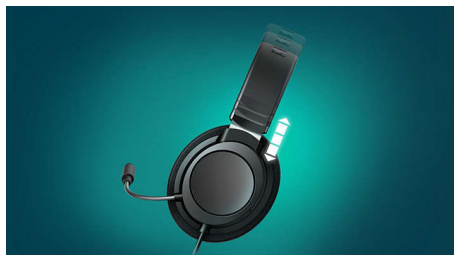

Philips 4000 Series
多媒体游戏耳机

40 毫米驱动器 / 封闭式后盖

耳罩式
柔软耳垫
小巧多向折叠设计

TAGH401BK

再度提升的身临其境游戏体验

借助 Dirac 3D 专业环绕声技术、轻盈设计、可调节头带、凉爽 PU 和记忆泡沫耳垫、40 毫米精确均衡的扬声器，为用户带来身临其境的游戏体验。

激情澎湃的身临其境游戏体验

- 游戏音量控制和麦克风静音开关
- 封闭式后盖设计提供出色的隔音效果
- Dirac HD 和 3D 音效切换，增强音乐的沉浸感
- 直观的 USB 插头连接

重量更轻。舒适度更出众。

- 可调节头带，长时间佩戴舒适
- 舒适的耳垫，长时间佩戴更舒适
- 耳罩由凉爽材料制成，舒适度更出众
- 轻便的耳罩式设计，长时间佩戴也倍感舒适

PHILIPS

产品亮点

沉浸式环绕声

专业且备受推崇的 Dirac HD/3D 音效技术可提供精确的空间定位、自然通透的音乐体验, 显著提升音质。

轻松操控

线控式遥控器可通过“单键”调整扬声器音量和使麦克风静音, 这对于 PC 团队游戏和在线会议都很便利。

出色的隔音效果

封闭式后盖设计提供出色的隔音效果

USB 插头连接

直观的 USB 插头连接

轻便的耳罩式设计

轻便的耳罩式设计, 可调节头带和柔软耳垫, 确保完全贴合, 长时间佩戴也倍感舒适。

可调节的头带

出众的头带结构既能彰显个性, 又能提供舒适的佩戴效果。借助高度调节设计, 用户可长时间舒适佩戴。

舒适的耳垫

舒适的耳垫, 长时间佩戴更舒适

凉爽耳罩设计

耳罩由凉爽材料制成, 角度可调, 舒适度更出众。

规格

声音

- 原声系统: 封闭式
- 频率响应: 20-20000 赫兹
- 单元直径: 40 毫米
- 阻抗: 32 欧姆
- 磁铁型: 钕制
- 最大输入功率: 20 mW
- 灵敏度: 102 dB
- 类型: 动态

连接