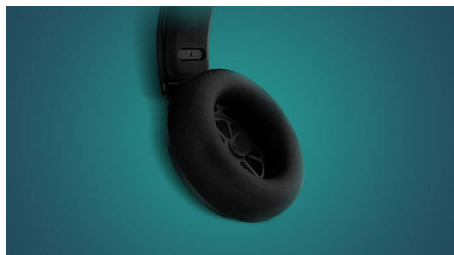

Philips 4000 Series
多媒体游戏耳机

40 毫米驱动器 / 封闭式后盖

耳罩式
柔软耳垫
小巧多向折叠设计

TAGH401BK

再度提升的身临其境游戏体验

借助 Dirac 3D 专业环绕声技术、轻盈设计、可调节头带、凉爽 PU 和记忆泡沫耳垫、40 毫米精确均衡的扬声器，为用户带来身临其境的游戏体验。

激情澎湃的身临其境游戏体验

- 游戏音量控制和麦克风静音开关
- 封闭式后盖设计提供出色的隔音效果
- Dirac HD 和 3D 音效切换，增强音乐的沉浸感
- 直观的 USB 插头连接

重量更轻。舒适度更出众。

- 可调节头带，长时间佩戴舒适
- 舒适的耳垫，长时间佩戴更舒适
- 耳罩由凉爽材料制成，舒适度更出众
- 轻便的耳罩式设计，长时间佩戴也倍感舒适

PHILIPS

产品亮点

沉浸式环绕声

专业且备受推崇的 Dirac HD/3D 音效技术可提供精确的空间定位、自然通透的音乐体验, 显著提升音质。

轻松操控

线控式遥控器可通过“单键”调整扬声器音量和使麦克风静音, 这对于 PC 团队游戏和在线会议都很便利。

出色的隔音效果

封闭式后盖设计提供出色的隔音效果

USB 插头连接

直观的 USB 插头连接

轻便的耳罩式设计

轻便的耳罩式设计, 可调节头带和柔软耳垫, 确保完全贴合, 长时间佩戴也倍感舒适。

可调节的头带

出众的头带结构既能彰显个性, 又能提供舒适的佩戴效果。借助高度调节设计, 用户可长时间舒适佩戴。

舒适的耳垫

舒适的耳垫, 长时间佩戴更舒适

凉爽耳罩设计

耳罩由凉爽材料制成, 角度可调, 舒适度更出众。

规格

声音

- 原声系统: 封闭式
- 频率响应: 20-20000 赫兹
- 单元直径: 40 毫米
- 阻抗: 32 欧姆
- 磁铁型: 钕制
- 最大输入功率: 20 mW
- 灵敏度: 102 dB
- 类型: 动态

连接