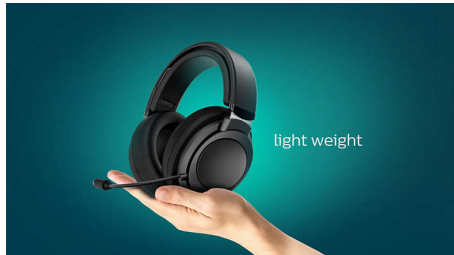

Philips 4000 Series
多媒体游戏耳机

40 毫米驱动器 / 封闭式后盖

耳罩式
柔软耳垫
小巧多向折叠设计

TAGH401BK

再度提升的身临其境游戏体验

借助 Dirac 3D 专业环绕声技术、轻盈设计、可调节头带、凉爽 PU 和记忆泡沫耳垫、40 毫米精确均衡的扬声器，为用户带来身临其境的游戏体验。

激情澎湃的身临其境游戏体验

- 游戏音量控制和麦克风静音开关
- 封闭式后盖设计提供出色的隔音效果
- Dirac HD 和 3D 音效切换，增强音乐的沉浸感
- 直观的 USB 插头连接

重量更轻。舒适度更出众。

- 可调节头带，长时间佩戴舒适
- 舒适的耳垫，长时间佩戴更舒适
- 耳罩由凉爽材料制成，舒适度更出众
- 轻便的耳罩式设计，长时间佩戴也倍感舒适

PHILIPS

产品亮点

沉浸式环绕声

专业且备受推崇的 Dirac HD/3D 音效技术可提供精确的空间定位、自然通透的音乐体验, 显著提升音质。

轻松操控

线控式遥控器可通过“单键”调整扬声器音量和使麦克风静音, 这对于 PC 团队游戏和在线会议都很便利。

出色的隔音效果

封闭式后盖设计提供出色的隔音效果

USB 插头连接

直观的 USB 插头连接

轻便的耳罩式设计

轻便的耳罩式设计, 可调节头带和柔软耳垫, 确保完全贴合, 长时间佩戴也倍感舒适。

可调节的头带

出众的头带结构既能彰显个性, 又能提供舒适的佩戴效果。借助高度调节设计, 用户可长时间舒适佩戴。

舒适的耳垫

舒适的耳垫, 长时间佩戴更舒适

凉爽耳罩设计

耳罩由凉爽材料制成, 角度可调, 舒适度更出众。

规格

声音

- 原声系统: 封闭式
- 频率响应: 20-20000 赫兹
- 单元直径: 40 毫米
- 阻抗: 32 欧姆
- 磁铁型: 钕制
- 最大输入功率: 20 mW
- 灵敏度: 102 dB
- 类型: 动态

连接