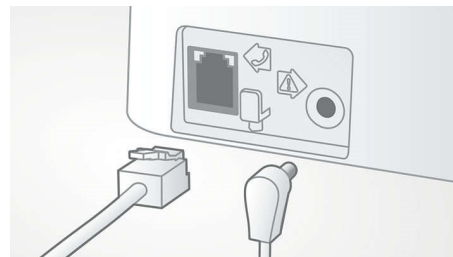

Простая настройка

Невероятное удобство и простота настройки. Упрощенная установка — поддержка Plug & Play