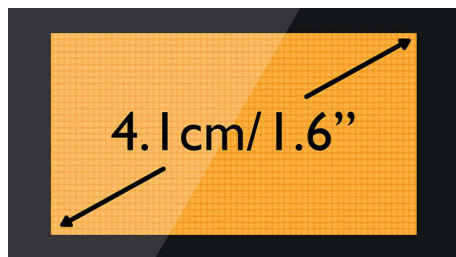

Дисплей с точечной матрицей 4,1 см (1,6")

Удобный для считывания дисплей с точечной матрицей 4,1 см (1,6")

Простая настройка

Невероятное удобство и простота настройки. Упрощенная установка — поддержка Plug & Play