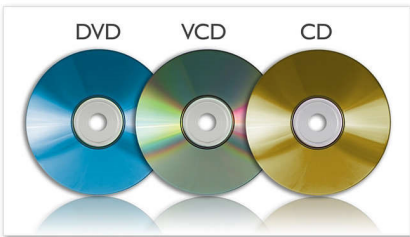

DVD, DVD+/-RW, (S)VCD, CD

Prijenosni DVD repr. tvrtke Philips kompatibilan je s većinom DVD i CD diskova dostupnih na tržištu. DVD, DVD+/-R, DVD+/-RW, (S)VCD i CD - svi se mogu reproducirati na DVD repr. DVD+/-R je skraćeni termin za DVD pogon koji prihvaća oba uobičajena formata DVD diskova. Analogno tome, DVD+/-RW se odnosi na oba uobičajena formata diskova s mogućnošću presnimavanja.

Jednostavna instalacija i pretraživanje

Jednostavna i brza instalacija i postavljanje. Korisnički izbornik lako je pratiti, a vodit će vas kroz postavljanje televizora. Reprodukator automatski traži sve televizijske kanale dostupne u vašem području, tako da u omiljenim televizijskim programima možete uživati odmah.