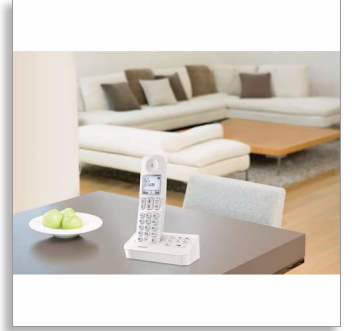

Philips
Telesekreterli kablosuz
telefon

25 dakikalık telesekreter
1,8 inç ekran/beyaz arka ışıklı
Hoparlörlü telefon
3 ahizeli

D4053W

Rahat ve kullanışlı

Rahat bir görüşme deneyimi sağlayan kıvrımlı şekil ve doğal HQ Ses üretimi, telefon görüşmelerin rahat ve kolay geçmesini sağlar. Büyük, tam grafik ekran ve arka ışıklı tuş takımı gibi kullanışlı özellikler iletişim kurmayı daha da kolaylaştırır.

Son derece kullanışlı

- Karanlık odada hızlı erişim için tuş takımı arka ışığı
- Telesekretere 25 dakikaya kadar mesaj kaydedilebilir
- Büyük, 4,6 cm (1,8") tam grafik ekran
- Rahat görüşme yapmak için kıvrımlı ahize tasarımı
- Arka kapak için kaymaz yüzeyli tutma yeri
- Tek şarjla 16 saate kadar konuşma süresi
- Daha fazla gizlilik için sessiz mod
- Arayan Numarayı Gösterme özelliği - arayan kişiyi her zaman görebilmeniz için*