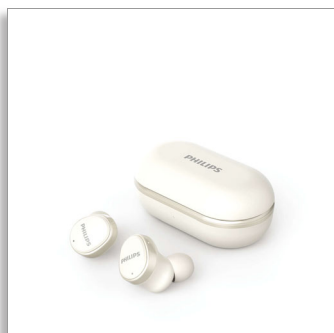

Philips Căști true wireless

Difuzoare de 12 mm din neodim

Anulare activă a zgomotului
(ANC)

Fixare intraauriculară sigură,
comodă

Timp total de redare de până la 29
h

TAT4556WT

Muzica ta. Așa cum îți place.

Aceste căști true wireless cu anulare activă hibridă a zgomotului suprimă zgomotul de fundal și îți oferă sunetul clar și basul de calitate pe care le dorești. Beneficiezi de potrivire confortabilă, rezistență la stropire și transpirație IPX4 și 29 de ore de redare cu tocul.

Extrem de convenabile. Foarte confortabile.

- Control și asociere facile
- Cu modul mono poți efectua apeluri utilizând o singură cască
- Fixare intraauriculară sigură, comodă

Toc de încărcare portabil. Până la 29 de ore de redare

- Clasa IPX4 de rezistență la stropire și transpirație
- Toc de încărcare USB-C portabil. 20 de ore suplimentare de redare
- 9 ore de redare. Încarcă 10 minute pentru încă o oră

PHILIPS

Căști true wireless