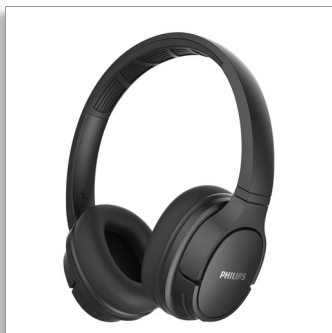

Philips  
Auriculares sem fios

Diafragmas de 40 mm/posterior  
fechada

Over-ear  
Resistentes a transpiração/água

TASH402BK