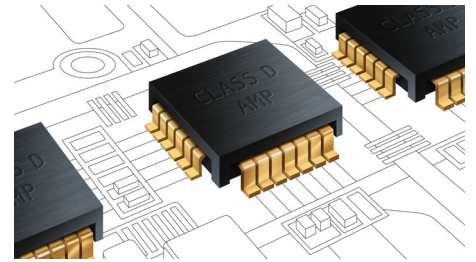

Tiipsemel D-klassi võimendid

Philipsi loodud tiipsemel D-klassi võimendid on loodud algse heli säilitamiseks, pakkudes täpsemat helisignaali ja esitades üksikasjalikku heli just nii, nagu esitaja või režissöör soovis.