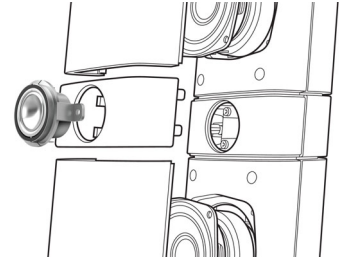

Titaanist kõrgsageduskõlarid

Teiste tootjatega koostöös loodud alumiiniumviimistlusega kõlarid on väga jäigad ja kerged, tagades moonutusteta heli. Kõlarite uskumatu vastupidavus moonutustele ja resonants kogu kuuldavate sagedusvahemikus tagab heli kõigi üksikasjade suurepärase selguse.