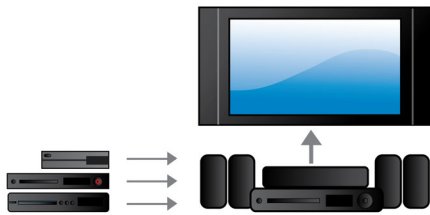

### Sisseehitatud HDMI-jaotur

HDMI-jaotur võimaldab kõik seadmed hõlpsasti ja liigsete juhtmeteta teleriga ühendada. See pakub teile mugavat võimalust lameekraaniga telerist erineva materjali

vaatamisel parimat võimalikku heli nautida. Te saate kõik oma HDMI-seadmed otse kodukinosüsteemi HDMI-jaoturisse ühendada ja selle vaid üht kaablit kasutades oma lameekraaniga teleriga ühendada. Nii saate hõlpsasti nautida kõrglahutusega pildiga ja heliga filme või telesaadet ning ei pea tegemist tegema juhtmerägastikuga!