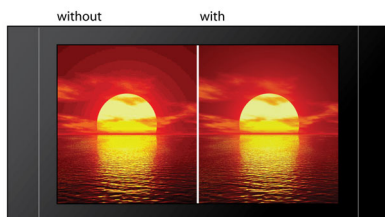

Przetwarzanie wideo 12-bit./108 MHz

Doskonałej jakości 12-bitowy przetwornik cyfrowo-analogowy wideo zachowuje każdy szczegół autentycznej jakości obrazu. Dzięki niemu widoczne są subtelne cienie i lepsza jest gradacja kolorów, co sprawia, że obraz jest żywszy i bardziej naturalny. Ograniczenia standardowego 10-bitowego przetwornika cyfrowo-analogowego stają się szczególnie widoczne podczas korzystania z dużych ekranów i projektorów.