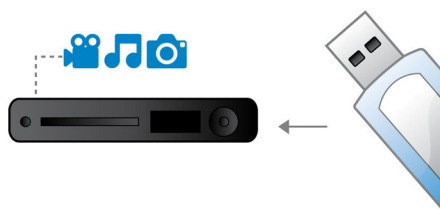

Podłącz i korzystaj z wielu źródeł

- USB Media Link do odtwarzania multimedialnych plików z pamięci flash USB

PHILIPS

Zalety

Certyfikat DivX Ultra

Obsługa formatu DivX umożliwia oglądanie w zaciśniętym własnym salonie filmów zapisanych w tym standardzie i najnowszych hitów z Hollywood pobranych z Internetu. Format DivX to technologia kompresji filmów wykorzystująca standard MPEG-4, umożliwiającą zapisanie dużych plików, takich jak filmy, zwiastuny i wideoklipy, na nagrywalnych płytach CD-R/RW oraz DVD, które można potem odtwarzać w odtwarzaczu Blu-ray lub DVD firmy Philips oznaczonym certyfikatem DivX Ultra. Odtwarzacz DivX Ultra łączy w jednym, wygodnym formacie plików możliwość odtwarzania filmów DivX ze znakomitymi funkcjami, takimi jak zintegrowane napisy dialogowe, wiele języków ścieżki dźwiękowej, wiele utworów i rozbudowane menu.

USB Media Link

Uniwersalna magistrala szeregową (USB) to standardowy protokół umożliwiający wygodne połączenie komputerów z urządzeniami peryferyjnymi i sprzętem elektronicznym. Dzięki złączu USB Media Link wystarczy tylko podłączyć urządzenie USB, wybrać film, zdjęcia lub muzykę i rozpocząć odtwarzanie.

Dopasowanie do ekranu

Niezależnie od tego, co oglądasz i na jakim telewizorze, funkcja dopasowania do ekranu umożliwia wypełnienie obrazem całego ekranu. Lrytujące czarne pasy na górze i na dole ekranu znikają, bez konieczności uciążliwego, ręcznego wprowadzania ustawień. Wystarczy nacisnąć przycisk „Screen Fit” i wybrać format, aby cieszyć się oglądaniem filmów na całym ekranie