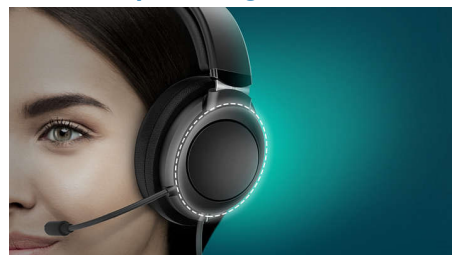

- Nettovægt: 0.459 kg
- Taravægt: 0.501 kg

Emballagens mål

- Højde: 22.5 cm
- Bredde: 19.5 cm
- Dybde: 5 cm
- EAN: 48 95229 11026 7
- Bruttovægt: 0.26 kg
- Nettovægt: 0.153 kg
- Taravægt: 0.107 kg

Produktmål

- Højde: 18.5 cm
- Bredde: 16.5 cm
- Dybde: 4 cm
- Vægt: 0.153 kg

Design

- Farve: Rød

UPC

- UPC: 8 40063 20108 8

TAH4105RD/00

Vigtigste nyheder

Fyldig bas, klar lyd

Genoplev alle dine bedste øjeblikke på dansegulvet igen og igen. 32 mm neodym-enhederne leverer stor, kraftig bas og klar lyd. Designet med lukket bagside giver fantastisk lydisolering, så du kan nyde hvert eneste sekund af dine yndlingsnumre.

Lav vægt

Disse on-ear-hovedtelefoner fås i elegante, matte farver og har en polstret hovedbøjle, der er så let, at du næsten ikke mærker den. De bløde ørepuder er tydeligt markeret til venstre/højre øre og kan vinkles, indtil de føles helt rigtige.

Fladt foldedesign

Bliv opslugt af baslyden. Ørepuderne kan foldes fladt og drejes indad, så de nemt kan opbevares i lommen eller i en taske. De er lige til at folde og tage med på farten.

Inline-fjernbetjening.

Besvar et opkald. Sæt din afspilningsliste på pause. Alt sammen uden at røre din smartphone. Det vinklede stik hjælper med at holde dine hovedtelefoner sluttet til din mobile enhed - praktisk, hvis din telefon ligger i lommen.

-
Vinklet stik. Holder dine hovedtelefoner tilsluttet

Løjnefaldende, matte farver

løjnefaldende, matte farver

Fantastisk lydisolering fra

Fantastisk lydisolering fra design med lukket bagside

Kraftfuld 32 mm neodym-enhed

Kraftfulde 32 mm neodym-enheder

Bløde ørekopper

Bløde ørepuder, der kan vinkles for maksimal komfort

Kompakt og sammenfoldeligt

Virkelig kompakt sammenfoldeligt, hvilket er perfekt til rejsebrug, så du kan tage din musik med dig overalt.

Udgivelsesdato
2024-03-03

Version: 11.4.4

EAN: 48 95229 11026 7

© 2024 Koninklijke Philips N.V.
Alle rettigheder forbeholdes.

Specifikationer kan ændres uden varsel. Varemærker tilhører Koninklijke Philips N.V. eller deres respektive ejere.

www.philips.com