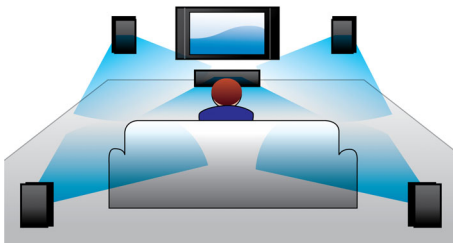

Dolby Digital

Deoarece Dolby Digital, standardul audio multi-canal digital cel mai bun din lume, utilizează modul natural în care urechea procesează sunetele, veți avea parte de sunet surround de cea mai bună calitate, cu repere spațiale reale.