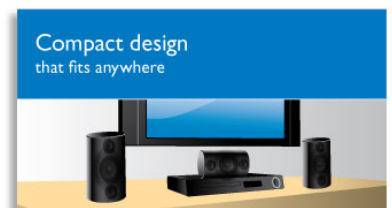

Design compact

Design compact, adaptabil oriunde