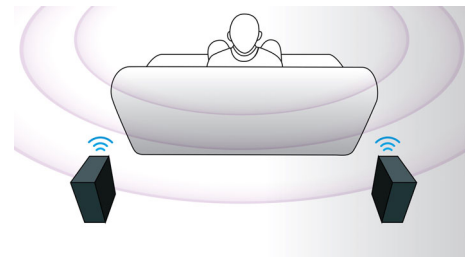

Opțiune boxe posterioare wireless

Boxele posterioare wireless vă oferă modularitate și mobilitate în amplasarea lor. Dezvoltate cu ajutorul unei tehnologii care elimină interferențele, boxele wireless furnizează un sunet surround absolut, fără inesteticele cabluri de conectare.