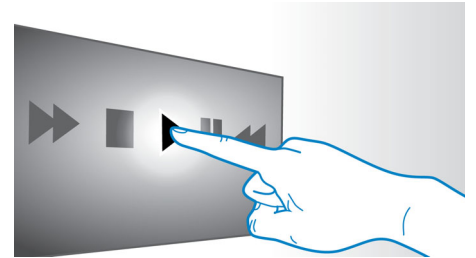

Panou tactil pentru redare

Controalele intuitive de pe panoul tactil vă permit să controlați volumul, precum și alte opțiuni de redare, prin simpla apăsare a controalelor tactile de pe panoul frontal.