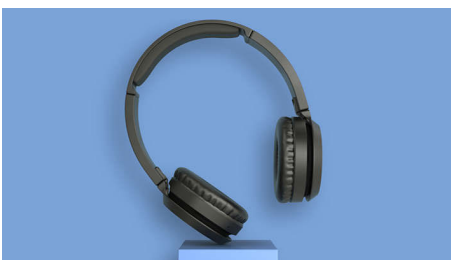

Estilo fosco. Máximo conforto.

- Cores foscas atraentes
- Alça acolchoada leve e ajustável
- Os fones macios podem ser articulados para proporcionar o máximo de conforto

Fácil de transportar

- Design plano dobrável para facilitar o transporte
- Botão de várias funções. Controle suas músicas e ligações com facilidade
- Emparelhamento inteligente. Encontre dispositivos Bluetooth automaticamente
- Design dobrável e compacto que facilita o transporte

PHILIPS

Fones de ouvido supra-auriculares sem fio

Drivers de 32 mm/acabamento fechado Supra-auricular, Dobráveis e compactas, Até 29 horas de tempo de reprodução

Destques

Botão de reforço de graves.

Esses fones de ouvido intra-auriculares possuem drivers acústicos potentes de neodímio de 32 mm que proporcionam um som nítido e graves fortes. Quando quiser mais, basta pressionar o botão de reforço de graves para sentir a diferença.

Leve

Disponíveis em elegantes paletas de cores foscas, estes fones de ouvido supra-auriculares

apresentam uma faixa de cabeça acolchoada tão leve que você mal vai sentir. Os fones de ouvido macios estão claramente marcados para as orelhas esquerda/direita e podem ser ajustados até que fiquem confortáveis.

Design plano dobrável

Role com os graves. Os fones de ouvido dobram-se e giram para dentro, facilitando o armazenamento no bolso ou na bolsa. Basta dobrá-los para começar.

Botão de várias funções.

Não gosta da faixa atual? Pressione e segure para pular. Deseja rejeitar uma chamada? Basta pressionar um botão. O emparelhamento Bluetooth inteligente significa que esses fones de ouvido se lembram dos últimos dispositivos com os quais foram emparelhados.