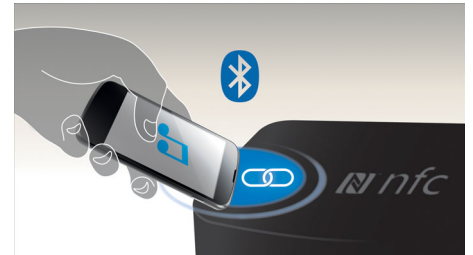

Technologie NFC

Pomocí technologie NFC (Near Field Communications) spárujete zařízení Bluetooth jednoduše jedním dotykem. Stačí klepnout na chytrý telefon nebo tablet s technologií NFC v dosahu NFC reproduktoru. Takto jednoduše reproduktor zapnete, aktivujete párování Bluetooth a spustíte streamování hudby.