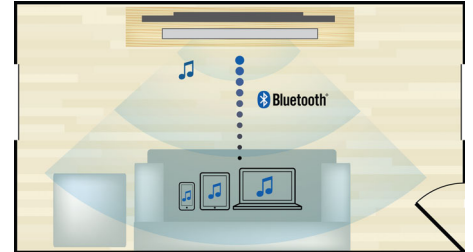

Bezdrátové streamování Bluetooth

Bezdrátové streamování hudby Bluetooth z hudebních zařízení