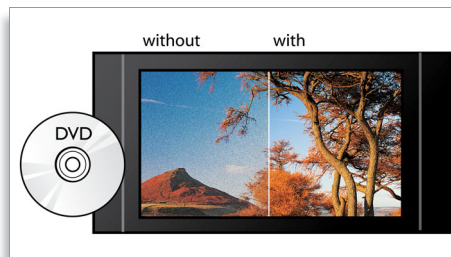

Upscaling video DVD

Upscaling HDMI 1080p furnizează imagini de o claritate excepțională. Filmele în format DVD

la definiție standard pot fi urmărite acum la rezoluție de înaltă definiție - asigurând mai multe detalii și imagini mai realiste. Scanarea progresivă (reprezentată prin "p" în "1080p") elimină structura liniilor preponderentă pe ecranele televizorului, din nou asigurând permanent imagini clare. Pentru a încheia lista, HDMI realizează o conexiune digitală directă care poate transmite imagini video necomprimat, precum și semnal audio digital pe mai multe canale, fără conversii la analogic - oferind o calitate perfectă a imaginii și sunetului, fără zgomote.