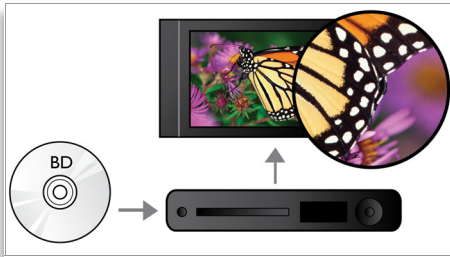

Auziți mai mult

- Dolby TrueHD pentru sunet surround 7.1 de înaltă fidelitate

Implicați-vă mai mult

- BD-Live (Profil 2.0) pentru a vă bucura de conținutul Blu-ray online bonus
- Bucurați-vă de toate filmele și muzica de pe CD și DVD
- EasyLink controlează toate produsele EasyLink cu o singură telecomandă

PHILIPS
sense and simplicity

Repere

Redarea discurilor Blu-ray

Discurile Blu-ray au capacitatea de a transporta informații de înaltă definiție, împreună cu imagini în rezoluția 1920 x 1080 proprietară imaginilor de înaltă definiție. Scenele prind viață pe măsură ce detaliile vă asaltează, mișcările sunt mai line și imaginile devin clare. Blu-ray oferă de asemenea un sunet surround necomprimat - astfel încât experiența dvs. audio devine incredibil de reală. Capacitatea mare de stocare a discurilor Blu-ray permite includerea multor posibilități interactive. Navigarea impecabilă în timpul redării și alte caracteristici antrenante, cum ar fi meniurile pop-up adaugă un nou nivel distracției la domiciliu.

Dolby TrueHD

Dolby TrueHD oferă 7.1 canale cu cel mai curat sunet din partea discurilor Blu-ray. Sunetul reprodus este efectiv imposibil de distins de sunetul de studio, astfel încât auziți ceea ce creatorii au intenționat. Dolby TrueHD vă completează experiența de divertisment de înaltă definiție.