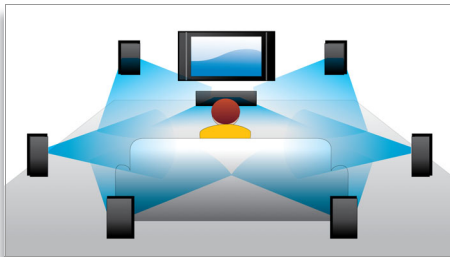

PHILIPS
sense and simplicity

Repere

Redarea discurilor Blu-ray

Discurile Blu-ray au capacitatea de a transporta informații de înaltă definiție, împreună cu imagini în rezoluția 1920 x 1080 proprietară imaginilor de înaltă definiție. Scenele prind viață pe măsură ce detaliile vă asaltează, mișcările sunt mai line și imaginile devin clare. Blu-ray oferă de asemenea un sunet surround necomprimat - astfel încât experiența dvs. audio devine incredibil de reală. Capacitatea mare de stocare a discurilor Blu-ray permite includerea multor posibilități interactive. Navigarea impecabilă în timpul redării și alte caracteristici antrenante, cum ar fi meniurile pop-up adaugă un nou nivel distracției la domiciliu.

Dolby TrueHD

Dolby TrueHD oferă 7.1 canale cu cel mai curat sunet din partea discurilor Blu-ray. Sunetul reprodus este efectiv imposibil de distins de sunetul de studio, astfel încât auziți ceea ce creatorii au intenționat. Dolby TrueHD vă completează experiența de divertisment de înaltă definiție.

BD-Live (Profil 2.0)

BD-Live duce și mai departe universul înaltei definiții. Primiți conținut actualizat conectând playerul Blu-ray Disc la Internet. Vă stau la dispoziție lucruri noi și incitante, precum conținut exclusiv descărcabil, evenimente în direct, chat în direct, jocuri și cumpărături online. Beneficiați de avantajele înaltei definiții cu redarea Blu-ray și BD-Live