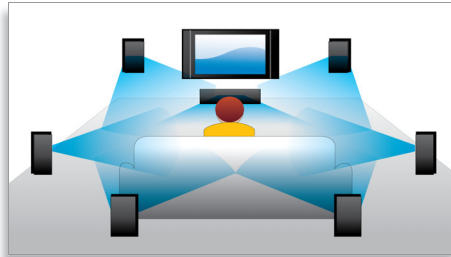

Dolby TrueHD

Dolby TrueHD leverer den fineste 7.1-kanals lyd-kvalitet fra dine Blu-ray-diske. Den gengivne lyd er stort set umulig at skelne fra studieoptagelsen, så du kommer til at høre det, skaberne af værket ønskede, at du skulle høre. Dolby TrueHD fuldender din high definition-underholdningsoplevelse.