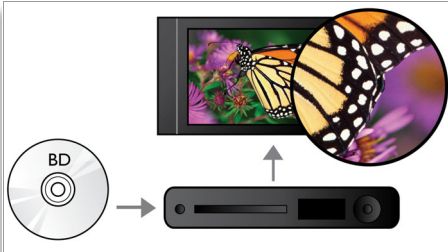

Hør mere

- Dolby Digital Plus giver hi-fi 7.1 surround-lyd

Opslug mere

- Bonus View med picture-in-picture til video- og audiovalg
- Få glæde af dine film og din musik på CD og DVD
- EasyLink til at betjene alle HDMI CEC-enheder vha. en enkelt fjernbetjening

PHILIPS
sense and simplicity

Vigtigste nyheder

Subtitle Shift

Subtitle Shift er en forbedringsfunktion, der gør det muligt for brugerne manuelt at justere placeringen af en films undertekster på fjernsynet eller computerskærmen. Via fjernbetjeningen kan brugerne rykke underteksterne op og ned på skærmen. På skærme i bredformat, som f.eks. 21:9 Cinema og projektorer, bliver underteksterne af og til skåret fra. Hvis brugeren skal se dem klart, skal han ændre skærmens billedformat, hvorved formålet med skærmens bredformat går tabt. Med funktionen Subtitle Shift kan brugeren beholde det korrekte billedformat og samtidig give underteksterne den ideelle placering på skærmen.

Blu-ray-afspilning

Blu-ray-diske har kapacitet til at indeholde high definition-data og billeder i opløsningen 1920 x 1080, som definerer ægte high definition. Scener kommer til live, mens detaljerne springer lige ud imod dig, bevægelser bliver glattere, og billeder bliver knivskarpe. Blu-ray leverer også ukomprimeret surround-lyd – så din lydoplevelse bliver utroligt ægte. Den høje