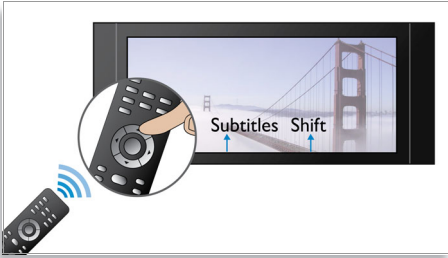

Hør mere

- Dolby Digital Plus giver hi-fi 7.1 surround-lyd

Opslug mere

- Bonus View med picture-in-picture til video- og audiovalg
- Få glæde af dine film og din musik på CD og DVD
- EasyLink til at betjene alle HDMI CEC-enheder vha. en enkelt fjernbetjening

PHILIPS
sense and simplicity

Vigtigste nyheder

Subtitle Shift

Subtitle Shift er en forbedringsfunktion, der gør det muligt for brugerne manuelt at justere placeringen af en films undertekster på fjernsynet eller computerskærmen. Via fjernbetjeningen kan brugerne rykke underteksterne op og ned på skærmen. På skærme i bredformat, som f.eks. 21:9 Cinema og projektorer, bliver underteksterne af og til skåret fra. Hvis brugeren skal se dem klart, skal han ændre skærmens billedformat, hvorved formålet med skærmens bredformat går tabt. Med funktionen Subtitle Shift kan brugeren beholde det korrekte billedformat og samtidig give underteksterne den ideelle placering på skærmen.

Bonus View

Med Bonus View kan du nyde picture-in-picture med audiovalg. Et ekstra, mindre vindue – der afspiller en særsigtet videosekvens, vises oven i hovedvinduet. Du kan derefter vælge, om du vil lytte til det, der foregår i det lille eller det store vindue. Det giver dig mulighed for at udnytte de mange specielle funktioner, der tit følger med film på Blu-ray-disk. For eksempel kan du se og lytte til