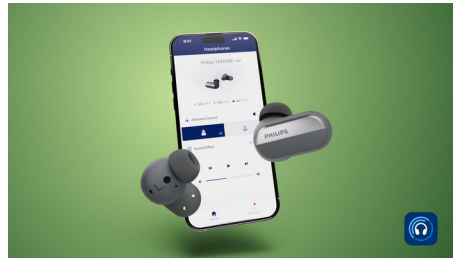

Aplikace Philips Headphones

Aplikaci můžete použít k úpravám jakéhokoli režimu poslechu. Upravujte nízké i vysoké frekvence jednotlivých sluchátek. Nebo aplikaci použijte k nastavení toho, jak moc uslyšíte při hovoru svůj vlastní hlas. Čas na poslech hudby? Vyberte si ze čtyř přednastavených režimů ten nejlepší.