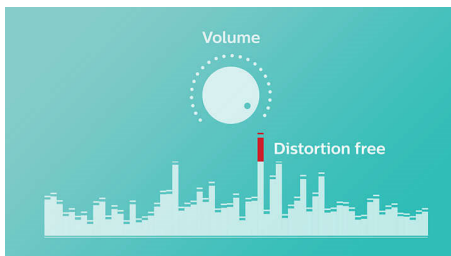

Destacados

Controlador potente

El altavoz EverPlay ofrece un gran sonido con un diseño plano, con la ayuda de un gran área de radiación de graves y un controlador potente. Diseñado para ofrecer sensibilidad y estabilidad, el cono de papel con tapa antipolvo de aluminio ofrece una respuesta suave y una salida de alta frecuencia mejorada.

Radiadores de bajos

El altavoz EverPlay ofrece un sonido potente con un diseño compacto, con la ayuda de un gran área de radiación de graves. Potencia los graves y aporta un mayor alcance.

Función que evita los cortes