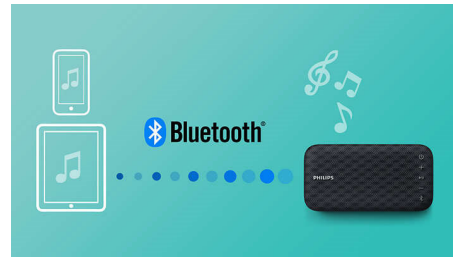

Destacados

Controlador potente

El altavoz EverPlay ofrece un gran sonido con un diseño plano, con la ayuda de un gran área de radiación de graves y un controlador potente. Diseñado para ofrecer sensibilidad y estabilidad, el cono de papel con tapa antipolvo de aluminio ofrece una respuesta suave y una salida de alta frecuencia mejorada.

Radiadores de bajos

El altavoz EverPlay ofrece un sonido potente con un diseño compacto, con la ayuda de un gran área de radiación de graves. Potencia los graves y aporta un mayor alcance.

Función que evita los cortes

La función que evita los cortes permite reproducir música con una alta calidad, incluso cuando la batería está baja. Acepta un intervalo de señales de entrada que va de 300 mV a 1000 mV y mantiene los altavoces a salvo de daños por distorsión. Esta función integrada controla la señal musical cuando atraviesa el amplificador y mantiene los picos dentro del rango del amplificador, evitando la distorsión del audio provocada por los cortes sin afectar a la potencia. La capacidad de un altavoz portátil para reproducir picos musicales disminuye con la energía de la batería, pero la función que evita los cortes reduce los picos causados por la batería baja, manteniendo la música libre de distorsiones.

Transmisión inalámbrica de música

Bluetooth es una tecnología de comunicación inalámbrica, sólida y de bajo consumo. La tecnología permite una fácil conexión inalámbrica a iPod/iPhone/iPad u otros dispositivos Bluetooth, como smartphones, tabletas o incluso portátiles. Por eso, puedes disfrutar fácilmente de tu música favorita, el sonido de los vídeos o los juegos de forma inalámbrica con este altavoz.