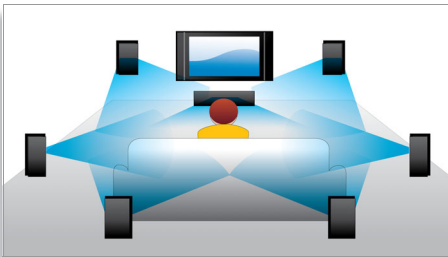

PHILIPS
sense and simplicity

Přednosti

Přehrávání disků Blu-ray

Disky s technologií Blu-ray mají dostatečnou kapacitu pro uložení dat ve vysokém rozlišení, spolu s obrázky v rozlišení 1 920 x 1 080, které je dáno standardem High Definition. Filmové scény ožívají blízkými detaily, pohyb je plynulý a obraz křišťálově čistý. Blu-ray také zajišťuje prostorový zvuk mimořádné kvality – zvukový zážitek se nedá rozlišit od reality. Velká úložná kapacita disků Blu-ray umožňuje přidat další interaktivní funkce. Hladký přechod na jiná místa během přehrávání a další vzrušující vlastnosti (například vyskakovací nabídky) obohacují domácí zábavu o zcela nový rozměr.

Dolby TrueHD a DTS-HD MA

Na discích s technologií Blu-ray je umístěn 7.1 kanálový zvuk s nejvyšší kvalitou podle standardů DTS-HD Master Audio a Dolby TrueHD. Reprodukovaný zvuk je téměř nerozlišitelný od studiového masteru, takže slyšíte to, co jste podle tvůrců slyšet měli. Standardy DTS-HD Master Audio a Dolby

TrueHD dovršují zážitek z poslechu hudby HD.

BD-Live (Profil 2.0)

Služba BD-Live ještě více rozšiřuje váš svět vysokého rozlišení. Získejte aktuální obsah pouhým připojením přehrávače Blu-ray disků k síti Internet. Čeká na vás exkluzivní stahovatelný obsah, živé události a chat, hry, online nakupování a další vzrušující nové věci. Svezte se na vlně vysokého rozlišení s přehráváním Blu-ray disků a službou BD-Live