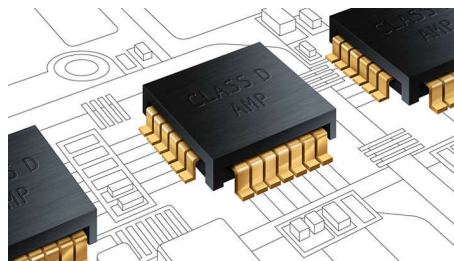

Premium Class D-Verstärker

Die Premium Class D-Verstärker von Philips erhalten die ursprüngliche Klangquelle für mehr Genauigkeit bei der Wiedergabe des

Audiosignals, sodass akustische Details in Musiktiteln und Filmen genauso wiedergegeben werden wie vom Interpreten bzw. vom Regisseur beabsichtigt.