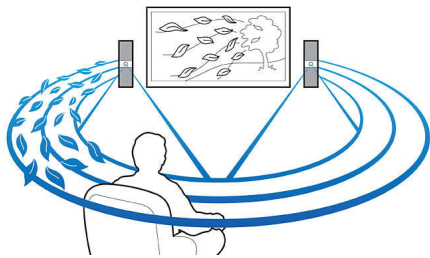

Für ein optimales Kinoerlebnis zu Hause

- Elegante Lautsprecher aus Aluminium u. Glas für zuverlässigen, guten Sound

Genießen Sie einfach umfassendes Entertainment

- Full HD 3D Blu-ray für ein beeindruckendes 3D-Filmerlebnis
- Integriertes WiFi für die kabellose Wiedergabe von angeschlossenen Medien
- Kabelloses Musik-Streaming über Bluetooth
- CinemaPerfect HD für hochauflösende Videowiedergabe
- Wiedergeben von Musik und Aufladen Ihres iPods/iPhones

PHILIPS

Besonderheiten

Crystal Clear Sound

Dank des kristallklaren Sounds von Philips können Sie jedes Detail wiedergeben und genießen – so wie der Künstler oder Regisseur es beabsichtigte. Die Crystal Clear Sound-Technologie gibt die Soundquelle – ob Actionfilm, Musical oder Live-Aufnahme – realitätsgetreu, genau und ohne Verzerrungen wieder. Die Philips Home Entertainment-Systeme mit kristallklarem Sound halten die Audioverarbeitung so gering wie möglich und bewahren die Reinheit des Originalklangs. Das Ergebnis ist eine bessere Audiogenauigkeit.