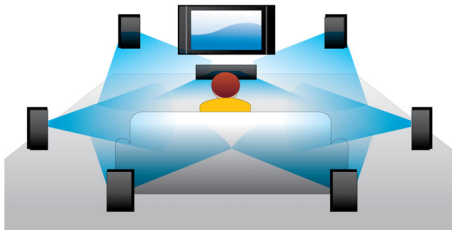

Esiletõstetud tooted

Blu-ray 3D-plaadi taasesitus

Full HD 3D-vorming loob sügavuse illusiooni realistliku kinoelamuse pakkumiseks. Eraldi kujutised vasaku ja parema silma jaoks on salvestatud 1920 x 1080 täis-HD kvaliteediga ja neid esitatakse ekraanil vaheldumisi suurel kiirusel. Spetsiaalsete, vasakut ja paremat läätse kujutistega sünkroonis avavate prillide kaudu neid kujutisi vaadates luuakse täis-HD 3D-kogemus.

Dolby TrueHD ja DTS-HD MA

DTS-HD Master Audio ja Dolby TrueHD pakuvad 7.1 kanali kaudu parimat heli teie Blu-ray-plaadidelt. Heli on peaaegu sama, mis stuudios salvestatult, seega kuulete seda just nii, nagu looja soovis. DTS-HD Master Audio ja Dolby TrueHD muudavad teie kõrgsagedusliku meelelahutuselamuse täielikuks.