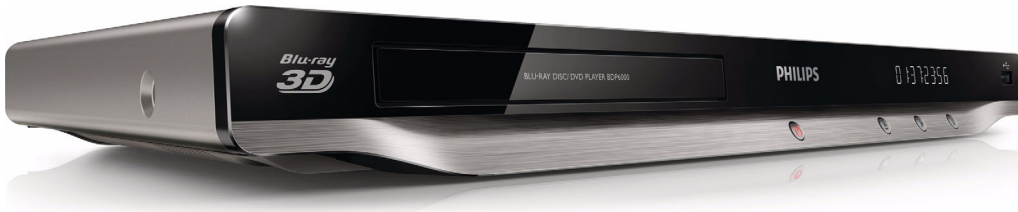

Philips 6000 series
Blu-ray plaadimängija /
DVD-mängija

3D taasesitus
DivX Plus HD
Net TV

BDP6000

Blu-ray 3D ja parim osa Internetist teie teleris

Laske Blu-ray 3D-l end üllatada ja avastage oma kodus filmide uus mõõde. Nautige parimat Interneti-sisu oma teleris Net TV-ga probleemitult ja kiire sisseehitatud WiFi kaudu. Nüüd saate DivX Plus HD abil esitada rohkem kui kunagi varem.

Vaadake veel

- CinemaPerfect HD selgema ja teravama video esitamiseks
- Blu-ray 3D-plaadi taasesitus pakub täis-HD 3D-kogemust kodus
- Net TV pakub populaarseid võrguteenuseid, sealhulgas videokauplused*
- DivX Plus HD sertifikaat suure eraldusvõimega DivX-i taasesituseks
- DLNA võrgulink arvutist fotode ja videote vaatamiseks
- Subtitle Shift laiekraanil, et subtiitrid ekraanilt välja ei jääks

Kuulge rohkem

- Dolby TrueHD ja DTS-HD MA HD 7.1 ruumilise heli esitamiseks

Laske end kaasa haarata

- Sisseehitatud WiFi-n kiiremaks ja ulatuslikumaks juhtmeta tööks
- USB 2.0 esitab videot/muusikat USB-mälupulgalt/kõvakettalt
- Muutke oma nutitelefoni Philipsi audio-videotoodete pultiks
- USB-klaviatuuri ühendamise võimalus lihtsustab Net TV ja veebi sirvimist
- EasyLinki abil saate ühe puldiga juhtida kõiki HDMI CEC seadmeid

Dolby TrueHD ja DTS-HD MA

DTS-HD Master Audio ja Dolby TrueHD pakuvad 7.1 kanali kaudu parimat heli teie Blu-ray-plaadidelt. Heli on peaaegu sama, mis stuudios salvestatult, seega kuulete seda just nii, nagu looja soovis. DTS-HD Master Audio ja Dolby TrueHD muudavad teie kõrgsagedusliku meelelahutuselamuse täielikuks.