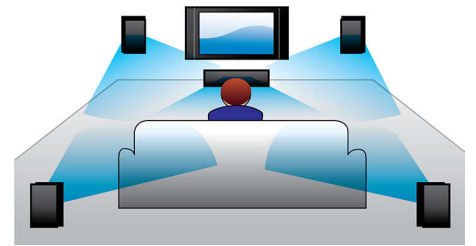

Dolby TrueHD и DTS-HD

Dolby TrueHD и DTS-HD Master Audio Essential осигуряват най-качествения звук от вашите Blu-ray дискове. Възпроизвежданото аудио практически не се отличава от студийния маъстринг, така че чувате точно това, което авторите са искали да чуят. Dolby TrueHD и DTS-HD Master Audio Essential допълват цялостното ви развлечение с висока детайлност.