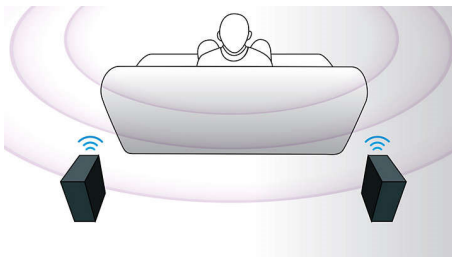

Безжични задни високоговорители - опция

Безжичните задни високоговорители ви осигуряват повече свобода и подвижност при поставяне на високоговорителите в стаята. Разработени с използване на технология без смущения, безжичните високоговорители осигуряват пълен съраунд звук без загрозяващи кабели.