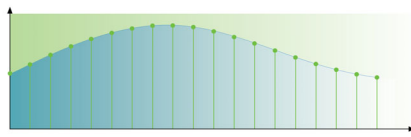

Audio DAC 192kHz/24 บิต

การสุ่มสัญญาณ 192KHz ช่วยให้คุณสามารถนำเสนอเสียงต้นฉบับได้อย่างไม่ผิดเพี้ยน พร้อมด้วยความละเอียด 24 บิตที่จะบันทึกข้อมูลเพิ่มเติมจากรูปคลื่นของเสียงอะนาล็อกต้นฉบับ ทำให้คุณภาพของเสียงดียิ่งขึ้น