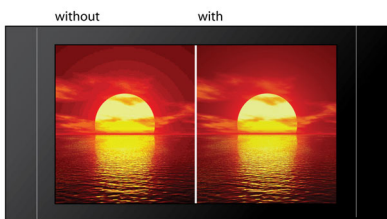

การประมวลผลวิดีโอ 12-bit/108MHz

Video DAC 12

บิตเป็นระบบแปลงสัญญาณดิจิทัลเป็นอนาล็อก

ออกที่มีประสิทธิภาพมากกว่า สามารถรักษาทุกรายละเอียดของคุณภาพภาพถ่ายที่แท้จริง โดยแสดงทุกเฉดสีอย่างละเอียดและให้สีที่มีความสมจริง ภาพที่ดูจึงมีความสดใสเป็นธรรมชาติ ต่างกับระบบ DAC ขนาด 10 บิต ที่จะสามารถเห็นข้อจำกัดได้ชัดเจนเมื่อฉายภาพด้วยการไขจอหรือโปรเจกเตอร์ขนาดใหญ่