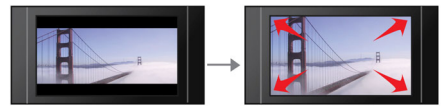

ปรับภาพเต็มจอ

ไม่ว่าคุณกำลังรับชมอะไรหรือช่องสัญญาณใด ระบบการปรับภาพเต็มจอจะช่วยให้คุณเห็นภาพที่ปรากฏชัดเจนเต็มจอเสมอ แถบสีดำทั้งด้านบนและล่างของหน้าจอจะหมดไป โดยคุณไม่จำเป็นต้องตั้งค่าใดๆ ด้วยตนเอง เพียงกดปุ่มปรับภาพเต็มหน้าจอแล้วเลือกรูปแบบเพียงเท่านี้คุณก็สามารถเพลิดเพลินไปกับภาพยนตร์แบบเต็มจอได้