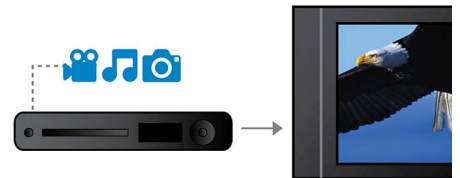

Compatibilité

Lisez tous les formats que vous souhaitez (WMV, DivX, MP3 ou JPEG). Goûtez au confort d'une qualité de lecture incomparable et au luxe de pouvoir partager des fichiers multimédias sur votre téléviseur ou sur votre système Home Cinéma, sans bouger de votre salon.