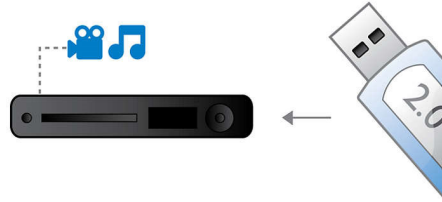

Port USB 2.0 ultrarapide

L'USB (Universal Serial Bus) est un protocole permettant de relier facilement des ordinateurs, des périphériques et des équipements électroniques grand public. Les appareils USB ultrarapides ont un taux de transfert de données allant jusqu'à 480 Mbit/s (il était de 12 Mbit/s sur les premiers appareils USB). Avec le port USB 2.0 ultrarapide, vous n'avez qu'à brancher votre appareil USB, sélectionner un film, un titre ou une photo et lancer la lecture.