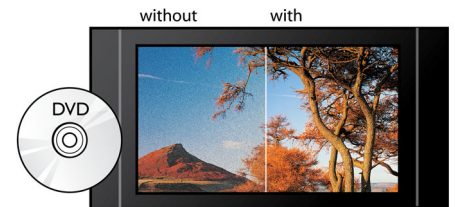

DVD-video suurendus

HDMI 1080p suurendus esitab kristallselget pilti. Nüüd saate nautida ka tavalise eraldusvõimega filme suure eraldusvõimega vormingus, milles näete rohkem üksikasju ja elutruumat pilti. Funktsioon Progressive Scan (seda tähistab "p" tähises "1080p") kõrvaldab teleriekraanidel silmapaistva joonestruktuuri, tagades nii täielikult terava kujutise. Lisaks sellele kasutab HDMI otsest digitaalühendust, mille kaudu saab edastada tihendamata digitaalset HD-videopilti ning digitaalset mitmekanalilist heli ilma seda analoogkujule teisendamata, pakkudes nii täiuslikku, täielikult müravaba pildi- ja helikvaliteeti.

asimpleswitch.com

Philipsi roheline logo

Philipsi keskkonnasõbralikud tooted võivad vähendada kulusid, energiatarbimist ja CO2 heitkoguseid. Kuidas? Nende keskkonnasõbralikkust on parandatud oluliselt ühes või mitmes Philipsi keskkonnasõbraliku tooterühma keskses valdkonnas – energiatõhusus, pakend, ohtlikud ained, kaal, ringlussevõtt ja kõrvaldamine ning usaldusväärsus kogu kasutusea jooksul.