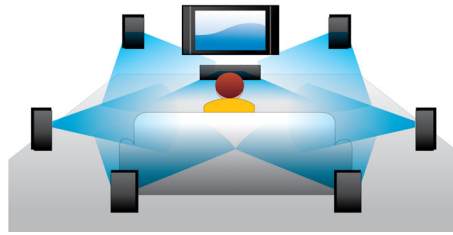

asimpleswitch.com

asimpleswitch.com

PHILIPS

Esiletõstetud tooted

Subtitle Shift

Subtitle Shift on täiendav funktsioon, millega kasutajad saavad subtiitrite asendit teleril või arvutiekraanil käsitsi reguleerida. Kasutajad saavad puldi abil subtiitrid ekraanil üles või alla nihutada. Laiekraanil, näiteks 21:9 kinoekraanil ja projektoriekraanil võivad subtiitrid mõnikord ekraanilt välja jääda. Nende nägemiseks peab kasutaja muutma kuvasuhet ja ei saa seega nautida pilti laiekraanil. Funktsiooniga Subtitle Shift saab kasutaja säilitada õige kuvasuhte ja paigutada subtiitrid ekraanil õigesti.

Blu-ray-plaadi esitamine

Blu-ray-plaatidele saab salvestada kõrglahutuslikke meediafaile ja täielikult kõrglahutuslikke, 1920 x 1080 eraldusvõimega kujutisi. Filmistseenid elustuvad ja pildid tõusevad ekraanil esile, liikumine on sujuv ja kujutis kristallselge. Blu-ray pakub ka tihendamata ruumilist heli, et ka teie kuulamiselamus oleks uskumatult realistlik. Blu-ray-plaatide suur salvestusmaht võimaldab neile lisada ka paljusid erinevaid lahendusi. Sujuv navigeerimine esitamise ajal ja muud põnevad funktsioonid, näiteks hüplikmenüüd annavad kodumeelelahutusele uue mõõtme.

Dolby TrueHD ja DTS-HD MA

DTS-HD Master Audio ja Dolby TrueHD pakuvad 7.1 kanali kaudu parimat heli teie Blu-ray-plaatidelt. Heli on peaaegu sama, mis studios salvestatult, seega kuulete seda just nii, nagu looja soovis. DTS-HD Master Audio ja Dolby TrueHD muudavad teie kõrgsagedusliku meelelahutuselamuse täielikuks.

BD-Live (profiil 2.0)

BD-Live avardab suure eraldusvõimega video maailma veelgi. Hankige uusimat sisu, ühendades oma Blu-ray plaadimängija Internetiga. Teid ootab põnev uus sisu, näiteks allalaaditavad materjalid, sündmuste otseülekanded, võrguvestlused, mängud ja võrgupoed. Püsige Blu-ray-plaatide esituse ja BD-Live'i abil kõrglahutusliku meedia lainel.