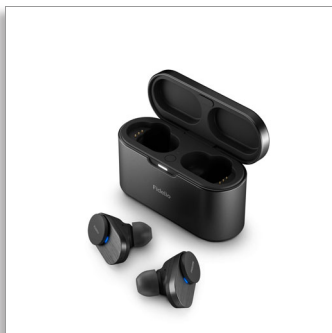

T1BK

Zasnovano za življenje na poti.

Preпустite se glasbi. Prostoren, podroben zvok teh vrhunskih resnično brezžičnih slušalk vas postavi v srce melodije. Naša najboljša funkcija odpravljanja šumov in varno, zanesljivo prilaganje poskrbita, da je vaš svet odet v melodije, kjerkoli ste.

Popolne v vseh pogledih

- Vrhunski zvok za pretakanje – prek vsakega telefona
- Infrardeči senzor. Predvajanje glasbe se samodejno ustavi, ko vzamete slušalko iz ušesa.
- Aplikacija Philips Headphones. Izkušnjo prilagodite po svojih željah.
- Upravljanje na dotik in enostavne povezave

Prepoznaven zvok slušalk Fidelio: naraven in bogat.

- 2-sistemska zasnova. Akustične enote Balanced Armature in dinamične akustične enote.
- Philips Fidelio. Bogat, naraven zvok.
- Še več glasbe. S polnilnim etuijem si zagotovite do 48-urno avtonomijo predvajanja.
- Povsod se prepustite zvoku. Noise Canceling Pro+

Kakovost brez kompromisov

- Univerzalno prileganje. Pena Comply in silikonski ušesni čepki.
- Zasnovano za poslušanje. Dovršena zasnova slušalk Fidelio.
- Odporne na škropljenje in potenje stopnje IPX4, v vsakem vremenu
- Izredno razločni klici. Odpravljanje šumov zaradi vetra.

PHILIPS