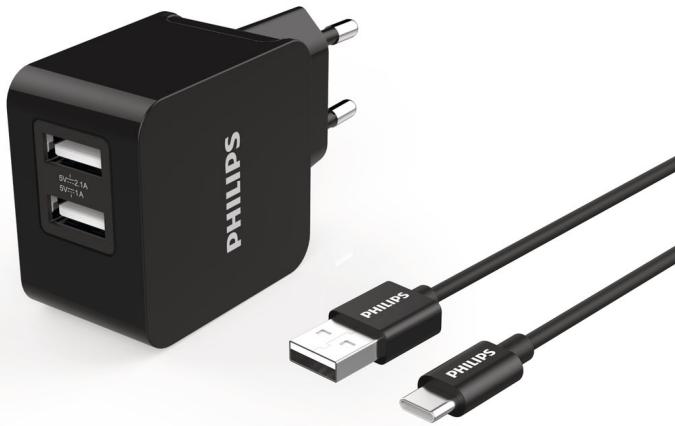

Philips
USB-wandoplader

DLP2307A

Ultrasnelle wandoplader

Dubbele USB inclusief USB-C-kabel

Laad uw apparaten snel op met deze wandoplader met een totaal uitgangsvermogen van 3,1 A en twee USB-poorten. Inclusief aparte USB-C-kabel.

Superieur oplaadontwerp

- Slimme bescherming tegen oververhitting, overbelasting en overstroom

Topprestaties

- Snel opladen met 5 V/3,1 A

Compatibel met tablets en smartphones

- Samsung, LG, Lenovo, Xiaomi, Huawei, Sony

- Afmetingen van product (B x H x D): 4,4 x 8,8 x 3 cm
- Gewicht: 0,085 kg

Accessoires

- Kabels: USB C naar A-kabel

Kenmerken

Slimme bescherming

Slimme bescherming tegen oververhitting, overbelasting en overstroom