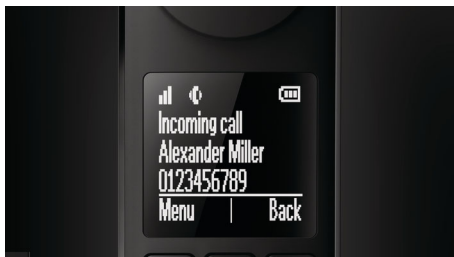

Vytříbený design s vysoce kvalitním provedením

- Sekundární displej na základně zobrazuje identifikaci volajícího a hodiny
- Vodicí postranní stěny na základně pro zajištění bezpečného dokování
- Nabíjení telefonu z obou stran
- Kalibrované klávesy pro přesné vytáčení
- Díky inteligentnímu systému pro uspořádání kabeláže je zachován atraktivní vzhled ze všech úhlů
- Příjemně zakřivené sluchátko umožňuje dokonalé vyvážení a pohodlí

Dokonalé telefonování

- Vysoce kontrastní grafický displej 4,6 cm (1,8") s bílými znaky na černém pozadí
- Velmi kvalitní zvuk: vysoce kvalitní akustické zpracování pro vynikající zvuk
- Hlasitý telefon vám umožňuje volat a mít volné ruce
- Záznamy v seznamu se třemi poli pro přiřazení 3 čísel jednomu kontaktu
- Nastavení soukromí: blokování hovorů, tichý režim, blokování hovorů

Ekologický výrobek

- Při aktivaci režimu ECO+ je vyzařování nulové

PHILIPS

Přednosti

Grafický displej 4,6 cm (1,8")

Vysoce kontrastní reverzní displej LCD s bílými znaky na černém pozadí zajišťuje snadné čtení a rovněž dokonale zapadá do celkového elegantního designu telefonu Philips Luceo.