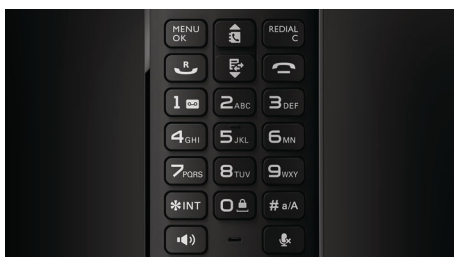

Kalibrovaná klávesnice

Kalibrovaná a pečlivě navržená klávesnice zajistí přesné vytáčení, kdy jasně cítíte každý úhoz, ať vytáčíte číslo nebo zadáváte kontakt do telefonního seznamu. Materiály a struktury kláves prošly rozsáhlými uživatelskými testy, aby se podařilo najít dokonalou rovnováhu mezi silou stlačení a odezvou klávesy.

Pohodlné sluchátko

Příjemně zakřivené sluchátko umožňuje dokonalé vyvážení a pohodlí