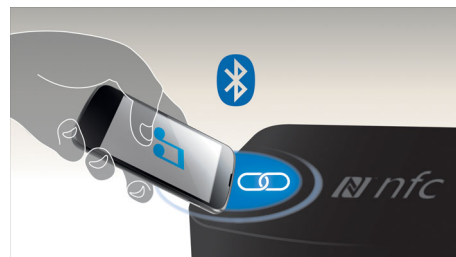

NFC-teknik

Para enkelt ihop Bluetooth-enheter med smidig NFC-teknik (närfältskommunikationsteknik). Du behöver bara trycka på den NFC-aktiverade smarttelefonen eller surfplattan i NFC-området för en högtalare för att sätta på högtalaren, starta Bluetooth-hoppning och börja strömma musik.