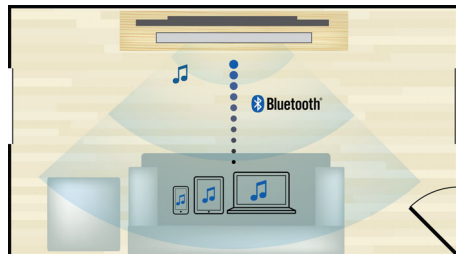

Trådlös Bluetooth-strömning

Trådlös musikströmning från musikenheter via Bluetooth

Dolby TrueHD och DTS-HD

Dolby TrueHD och DTS-HD Master Audio Essential ger bästa tänkbara ljud från Blu-ray-skivor. Det återgivna ljudet är nästan omöjligt

att särskilja från den ursprungliga studioinspelningen. Du hör vad de, som skapade musiken, avsåg att du skulle höra. Med Dolby TrueHD och DTS-HD Master Audio Essential får du den ultimata HD-upplevelsen.