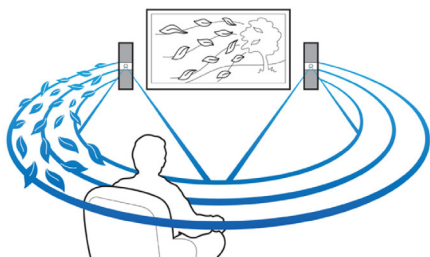

Funktioner

Crystal Clear Sound

Crystal Clear Sound för suverän klarhet och naturtroget ljud