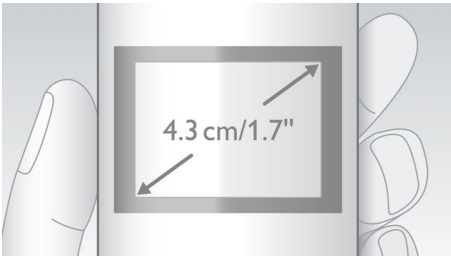

### TFT zaslon u boji dijagonale 4,3 cm (1,7 inča)

TFT zaslon u boji visokog kontrasta i dijagonale 4,3 cm (1,7 inča)