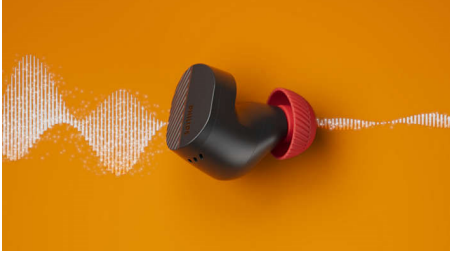

Aktif yaşam tarzınız için

- Dokulu silikon kulaklık uçları ve ışığı yansıtan kulaklıklar
- Daha iyi bağlantı ve ses. Yeni nesil Bluetooth*
- Dışarı çıkın. IPX5 suya dayanıklı
- Güvenilir kulak içi uyum. Hareket sırasında kulaklıklarınızı kaybetmeyin

PHILIPS

True Wireless Kulaklıklar

Ayrıntılı, doğal ses Gürültü Engelleyici Pro, Hareket halindeyken daha net çağrılar, Güvenilir kulak içi uyum

TAA5508BK/00

Özellikler

Gürültü Engelleyici Pro

Spor salonu yoğun mu? Park rüzgarlı mı? Uyarlanabilir gürültü önleme özelliği, rüzgar dahil olmak üzere dış gürültüyü gerçek zamanlı olarak önlemek için çevrenize hızlı bir şekilde tepki verir. Kalabalık yolların kenarında koşuyorsanız Farkındalık Modunu etkinleştirmek ve dışarıdan gelen sesleri duymak için bir kulaklığa dokunabilirsiniz.

Hareket halindeyken daha net çağrılar

Arama yaparken, özel bir mikrofon size ait sesi alırken, Yapay Zeka algoritması etrafınızdaki arka plan gürültüsünü kaldırır. Görüştüğünüz kişi sizi duyacaktır; trafik sesini veya yakınızdaki insanların konuşmalarını değil!