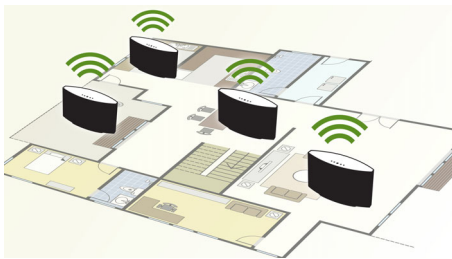

PHILIPS

Vigtigste nyheder

Spotify som fjernbetjening

Ved at bruge Spotify Connect kan du nemt søge, undersøge og afspille musik overalt i huset og bruge din smartenhed som fjernbetjening. Med en direkte Spotify-forbindelse kan du afspille musik direkte fra skyen, så smartenheden kan bruges til opkald, videoer eller endda være uden for rækkevidde uden at afbryde musikken. Den er også mere batterivenlig, eftersom den energi, der bruges til musik, er minimal. Alle de samme fantastiske Spotify-funktioner følger med, lige fra dens klargjorte lister til dens høje samplingshastigheder. Alt hvad du har brug for til at opdage ny musik og høre den, når den er bedst.

Multirumshøjtalere

Multirumshøjtalere giver dig mulighed for at afspille sange i ét rum eller i mange rum samtidigt, så musikken enten følger dig rundt i huset eller forbliver, hvor du ønsker det. Alle personer kan høre musik på en vilkårlig højtaler, og når der bliver købt ekstra højtalere, kan de føjes til systemet trådløst og nemt.