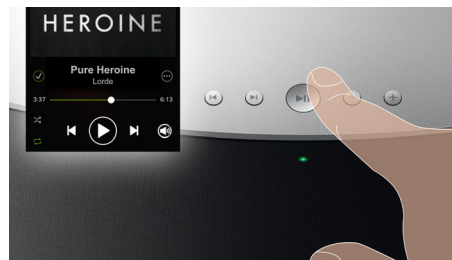

"Afspil" for at lytte til den sidst hørte sang

Lyt til dine foretrukne melodier næsten uden begrænsning. Tryk blot på "Afspil" på højtaleren for at begynde afspilning af den seneste sang, du hørte på Spotify, helt uden at låse smartenheden op.