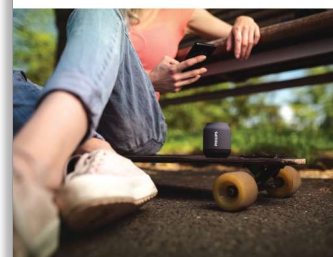

Philips
altoparlante wireless
portatile

Bluetooth®
Black

BT51B

Scatenati al ritmo dei tuoi brani preferiti

Riempi la stanza con i tuoi brani preferiti grazie all'altoparlante Bluetooth tascabile. Questo altoparlante compatto ti regala sei ore di riproduzione musicale e un audio nitido, anche al massimo volume. La portata wireless è di 10 metri, per avere tutto lo spazio di cui hai bisogno per scatenarti.

Suono nitido e potente in un altoparlante compatto.

- Altoparlanti full range da 1,5" per un audio nitido e chiaro
- Funzione anti-clipping. Alza il volume senza distorsioni
- 5 ore di riproduzione

Sempre pronte!

- Leggerissimo: pesa solo 90 g
- Compatto: 6,1 x 6,1 x 7,6 cm
- Fino a 10 m di portata wireless

Associazione e ricarica facili.

- Il Bluetooth è pronto per l'associazione all'accensione
- Ricarica tramite USB. Cavo micro USB incluso

In evidenza

Suono nitido in un altoparlante compatto.

Con un peso di soli 90 g, ti accorgerai appena di portare con te questo piccolo altoparlante. Il driver full-range da 1,5" offre un audio nitido e chiaro anche quando alzi il volume.