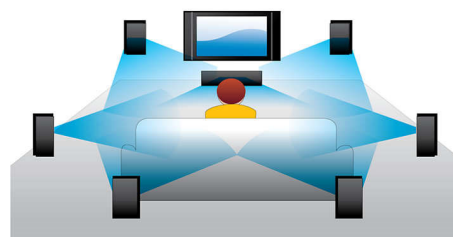

Dolby TrueHD и DTS-HD MA

Аудиоформаты высокого разрешения DTS-HD Master Audio и Dolby TrueHD обеспечивают 7.1 каналов высококачественного звука на диске Blu-ray. Качество воспроизводимого звука поистине неотлично от студийного, вы сможете услышать именно то, что создатели записи хотели до вас донести. Аудиоформаты высокой четкости DTS-HD и Dolby TrueHD обеспечат максимум впечатлений от систем домашнего развлечения.