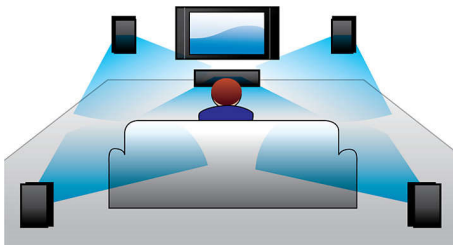

### Configuração rápida e fácil

- Conectores Easy-fit™ de configuração fácil através de códigos de cores

### DTS, Dolby Digital, ProLogic II

Um decodificador DTS e Dolby Digital integrado elimina a necessidade de um decodificador externo ao processar todos os seis canais de informação áudio para proporcionar uma experiência de som surround e uma sensação espantosamente natural de realismo envolvente e dinâmico. O Dolby Pro Logic II proporciona cinco canais de processamento surround a partir de qualquer fonte estéreo.