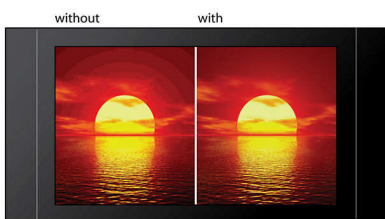

Processamento de vídeo de 12 bit/108 MHz

O CDA vídeo de 12 bits é um excelente conversor digital-analógico que preserva todos

os pormenores de qualidade da imagem. Mostra as sombras subtis e uma gradação de cores mais suave, resultando numa imagem vibrante e natural. A limitação do CDA de 10 bits convencional é especialmente visível quando se utilizam grandes ecrãs e projectores.

Filmes em vários formatos com DivX

A reprodução multiformatos permite reproduzir a maior parte dos formatos de discos e tirar o máximo partido da compatibilidade e do prazer da visualização.