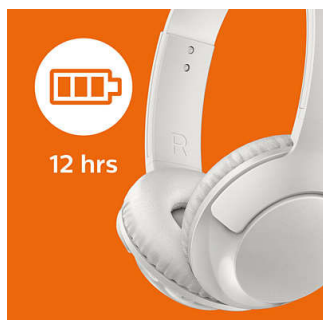

Акценти

12 часа време на изпълнение

С 12 часа време на изпълнение ще имате достатъчно мощност, за да слушате музика цял ден.