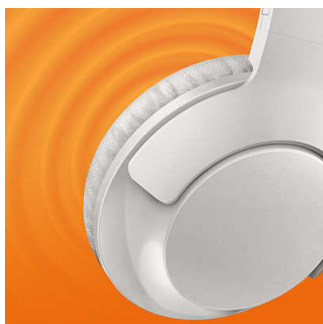

32 мм възбудители

Слушалките BASS+ разполагат с 32 мм възбудители за високоговорители, които предоставят силни, пулсиращи басы.