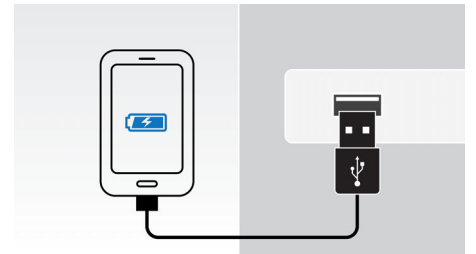

DS1400/98

ไฮไลต์

เล่นและชาร์จผ่าน Lightning

เพลิดเพลินกับเพลงโปรดได้ในขณะชาร์จ iPod/iPhone ผ่านหัวเสียบ Lightning! เพียงเชื่อมต่อเข้ากับลำโพงโดยตรงเพื่อเล่นเพลงที่เลือกในคุณภาพเสียงยอดเยี่ยม ทั้งยังชาร์จไฟอุปกรณ์ของคุณขณะกำลังเล่นได้อย่างรวดเร็ว คุณจึงหมดกังวลเรื่องแบตเตอรี่หมด

ซิงค์นาฬิกา/วันที่อัตโนมัติ

แทนที่จะซิงค์ใคร่ในซิงค์นาฬิกาหรือวันที่กับ iPod หรือ iPhone ของคุณเมื่อเชื่อมต่อโดยอัตโนมัติ เพียงกดปุ่มเพื่อสลับระหว่างการแสดงผลนาฬิกาหรือวันที่

USB สำหรับอุปกรณ์ชิ้นที่สอง