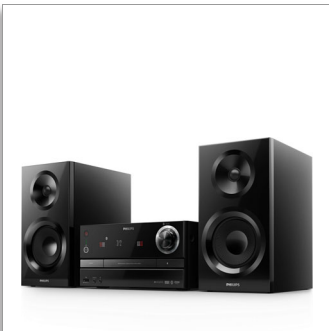

Philips
izzy Kabelloses Multiroom-
Mikrosystem

CD, MP3-CD, USB, UKW
Bluetooth®
mit MULTIPAIR

BM60B

Musik in jedem Raum auf Knopfdruck

Die Philips izzy-Musikanlage gibt über Bluetooth Musik von CD/USB und UKW wieder. Mit einem Tastendruck wird Musik von Smartphones, CD/USB & Radiosendern gleichzeitig auf jedem izzy-Lautsprecher in jedem Raum wiedergegeben. Einfache Einrichtung: ohne Router, Passwort oder App.