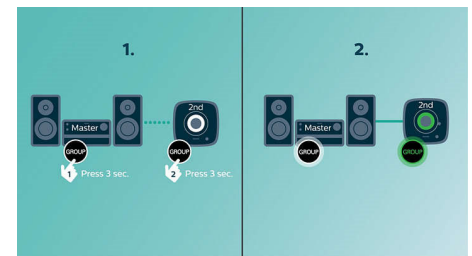

Digitale Sound-Kontrolle

Die digitale Sound-Kontrolle bietet Ihnen eine Auswahl an Voreinstellungen für Balance, Leistung, Wärme und Helligkeit, mit denen Sie die Frequenzbereiche für verschiedene Musikrichtungen optimieren können. Jeder Modus verwendet die Graphic Equalizing-Technologie zur automatischen Anpassung und zur Optimierung der wichtigsten Tonfrequenzen der gewählten Musikrichtung. Außerdem bietet Ihnen die digitale Sound-Kontrolle ein perfektes Klangerlebnis für die jeweilige Musikrichtung.

Einfach antippen, um izzylink™ einzurichten

Kein Router, kein Passwort, keine Apps für die Einrichtung nötig. Drücken Sie für die erstmalige Einrichtung einfach lange auf die Taste GROUP auf zwei Lautsprechern. Wiederholen Sie den Vorgang, um einen 3., 4. oder 5. Lautsprecher hinzuzufügen. Durch jedes lange Drücken der Taste GROUP wird jeweils ein neuer Lautsprecher hinzugefügt. Multiroom-Musik war noch nie einfacher. Wenn Sie fertig sind, wird das izzylink™-Netzwerk gespeichert, selbst wenn der Lautsprecher von der Stromversorgung getrennt ist.